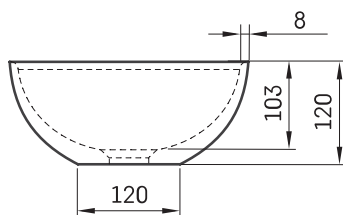

TEHNILISED JOONISED