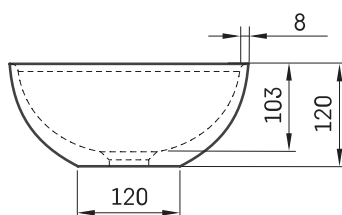

TEHNILISED JOONISED