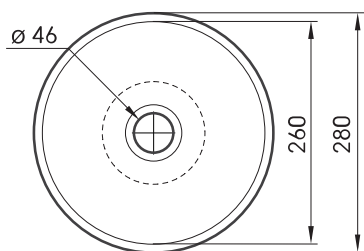

TEHNILISED JOONISED