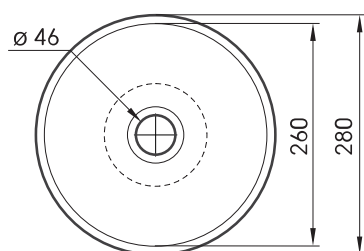

TEHNILISED JOONISED