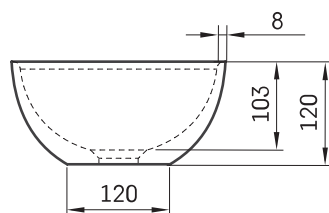

Do 25

TEHNILINE INFORMATSIOON

Mõõt: Ø 250 mm, h = 120 mm

Kaal: 2.5 kg

Valikuline:

Permanent äravool Silkstone® kattega: DEIZSNOP/00

TEHNILISED JOONISED

Vaata toodet: