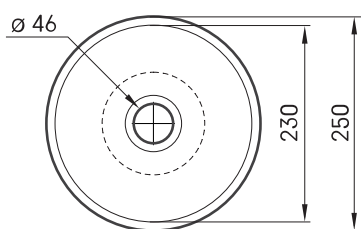

Do 25

TEHNILINE INFORMATSIOON

Mõõt: Ø 250 mm, h = 120 mm

Kaal: 2.5 kg

Valikuline:

Permanent äravool Silkstone® kattega: DEIZSNOP/00

TEHNILISED JOONISED

Vaata toodet: