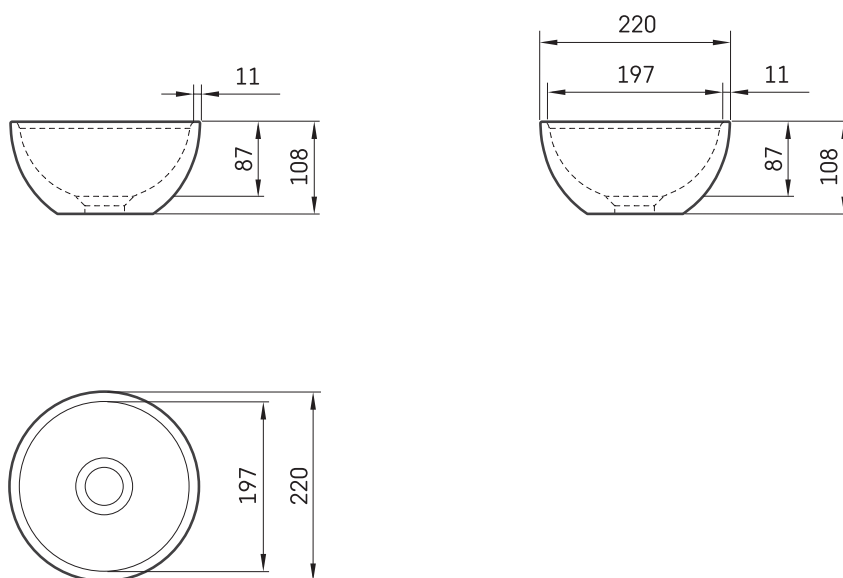

Do 22

TEHNILINE INFORMATSIOON

Mõõt: Ø 220 mm, h = 108 mm

Kaal: 2.5 kg

Valikuline:

Permanent äravool Silkstone® kattega: DEIZSNOP/00

TEHNILISED JOONISED

Vaata toodet: