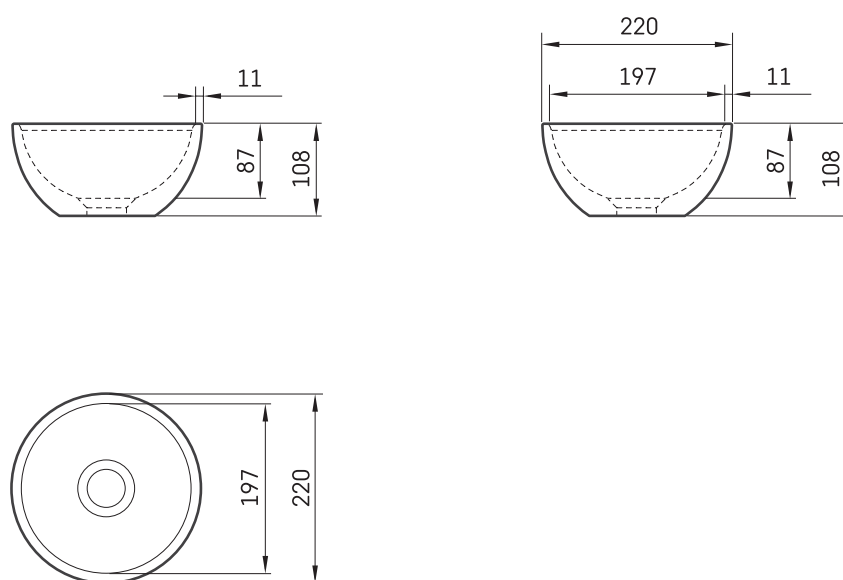

Do 22

TEHNILINE INFORMATSIOON

Mõõt: Ø 220 mm, h = 108 mm

Kaal: 2.5 kg

Valikuline:

Permanent äravool Silkstone® kattega: DEIZSNOP/00

TEHNILISED JOONISED

Vaata toodet: