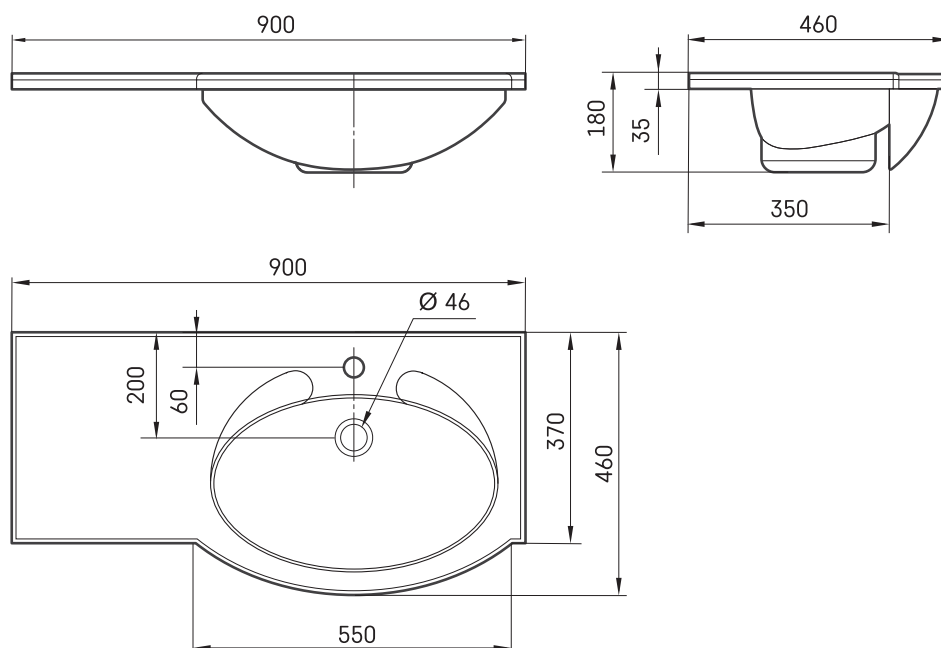

Delta 90/D

TEHNILINE INFORMATSIOON

Mõõt: 900 x 460 mm, h = 180 mm

Kaal: 19 kg

Valikuline:

Kandurid valge või hall, 2 tk.: IZKL/xx

Kandurid, 2 tk., roostevaba teras: IZKL/NT

TEHNILISED JOONISED