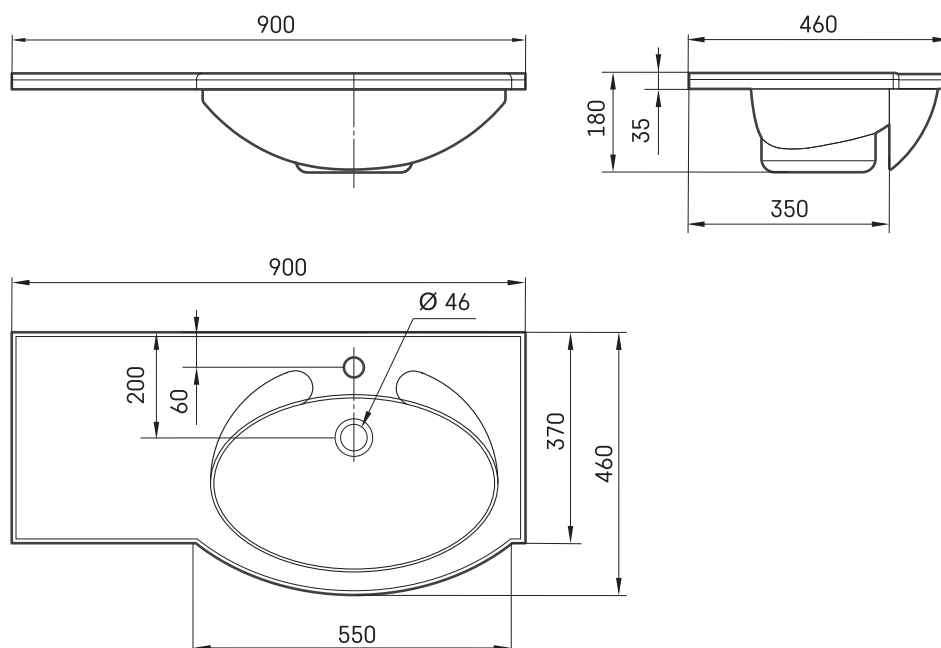

TEHNILISED JOONISED