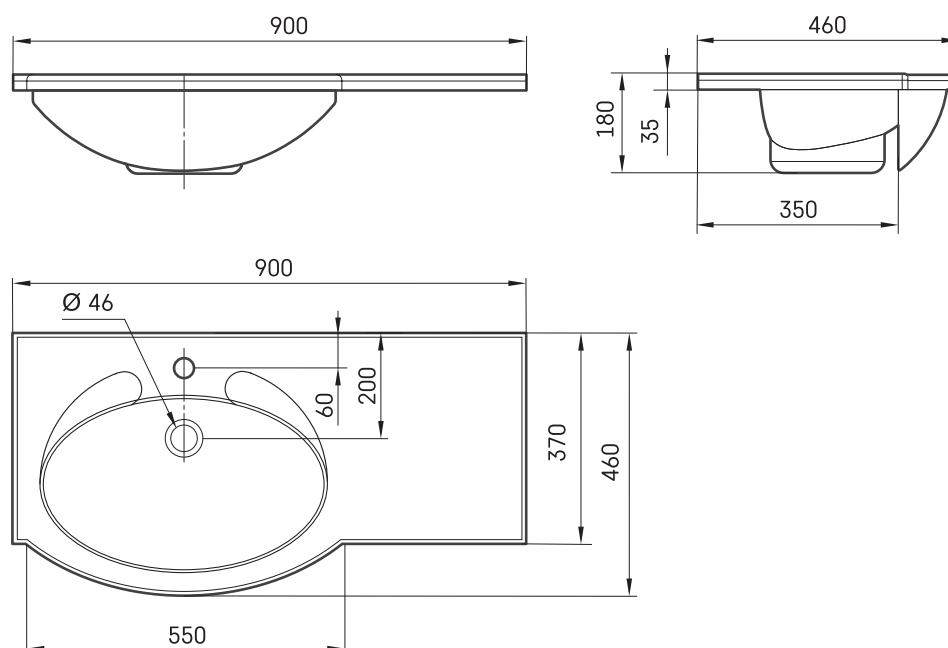

## TEHNILINE INFORMATSIOON

Mõõt: 900 x 460 mm, h = 180 mm

Kaal: 19 kg