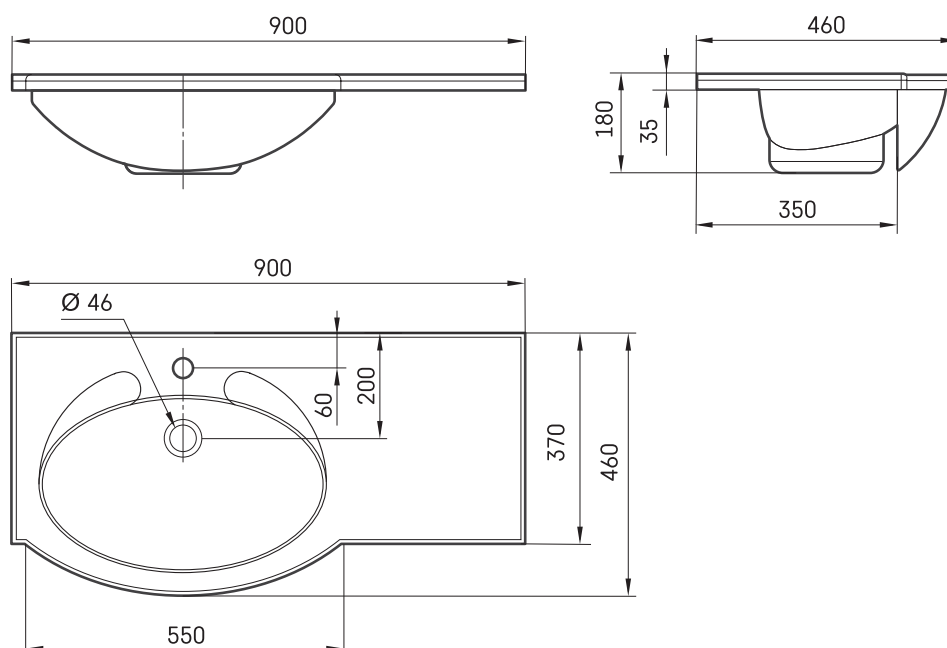

TEHNILISED JOONISED

- LV leteicamā grīdas drenāžas zona
- LT kanalizacijos įvado montavimo grindyse zona
- EE Soovituslik põranda dreenaazi asukoht
- EN Suggested floor drainage area
- RU Рекомендуемое место расположения дренажа в полу
- UA Зона підключення каналізації, що рекомендується
- PL Sugerowany obszar drenażu