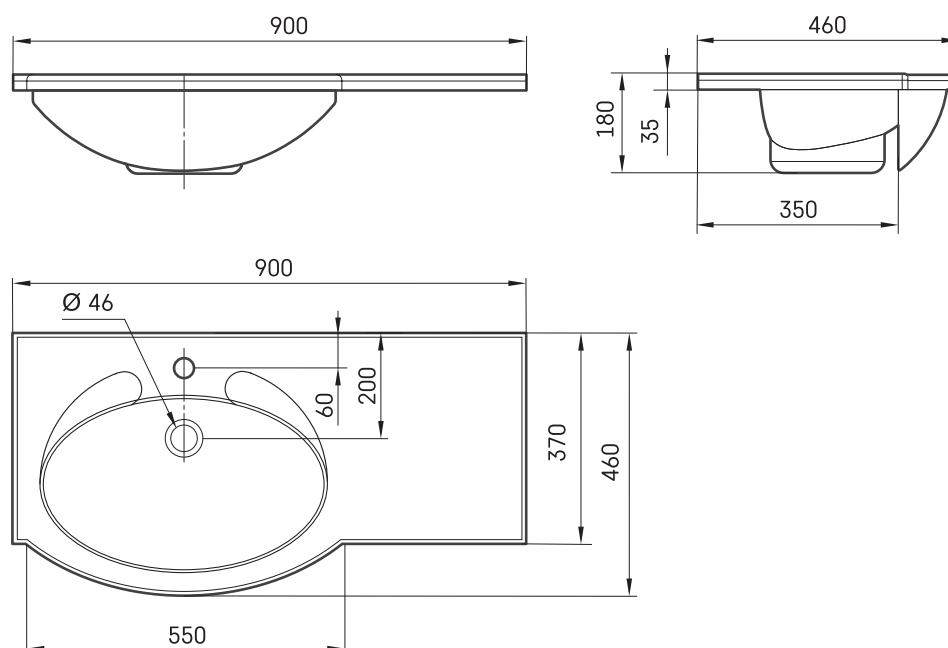

Delta 90/A

TEHNILINE INFORMATSIOON

Mõõt: 900 x 460 mm, h = 180 mm

Kaal: 19 kg

Valikuline:

Kandurid valge või hall, 2 tk.: IZKL/xx

Kandurid, 2 tk., roostevaba teras: IZKL/NT

TEHNILISED JOONISED