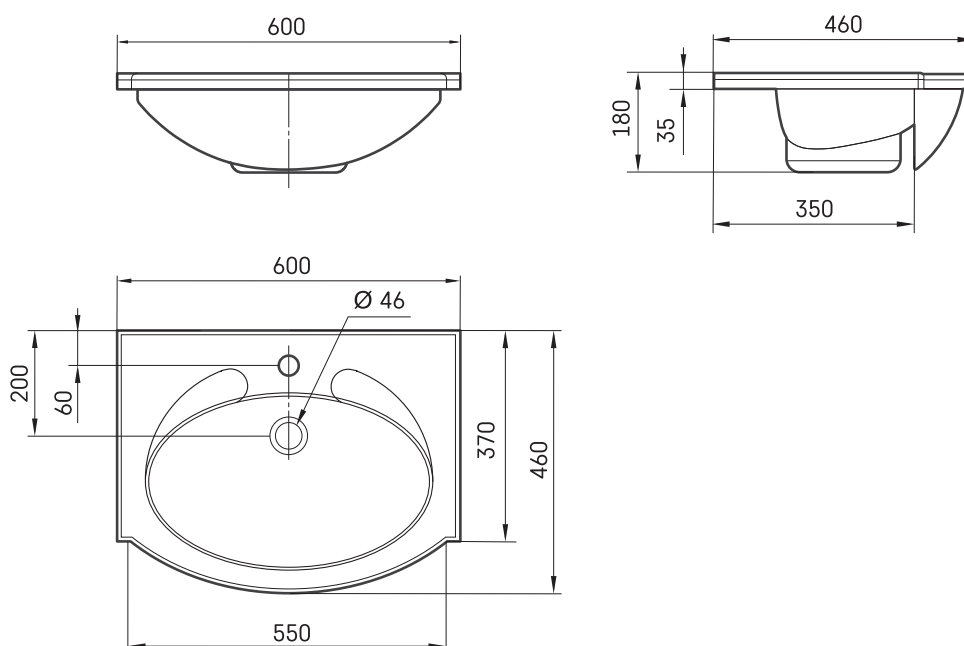

Delta 60

TEHNILINE INFORMATSIOON

Mõõt: 600 x 460 mm, h = 180 mm

Kaal: 17 kg

Valikuline:

Kandurid valge või hall, 2 tk.: IZKL/xx

Kandurid, 2 tk., roostevaba teras: IZKL/NT

TEHNILISED JOONISED

- LV leteicamā grīdas drenāžas zona
- LT kanalizācijas ievado montavimo grindyse zona
- EE Soovituslik põranda dreenaazi asukoht
- EN Suggested floor drainage area
- RU Рекомендуемое место расположения дренажа в полу
- UA Зона підключення каналізації, що рекомендується
- PL Sugerowany obszar drenażu