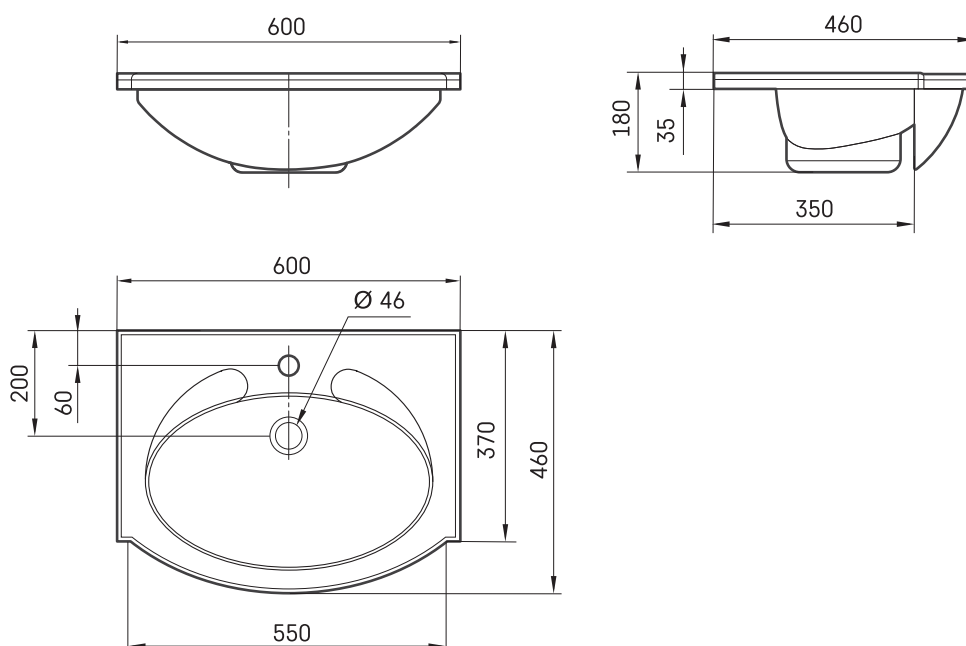

Delta 60

TEHNILINE INFORMATSIOON

Mõõt: 600 x 460 mm, h = 180 mm

Kaal: 17 kg

Valikuline:

Kandurid valge või hall, 2 tk.: IZKL/xx

Kandurid, 2 tk., roostevaba teras: IZKL/NT

TEHNILISED JOONISED