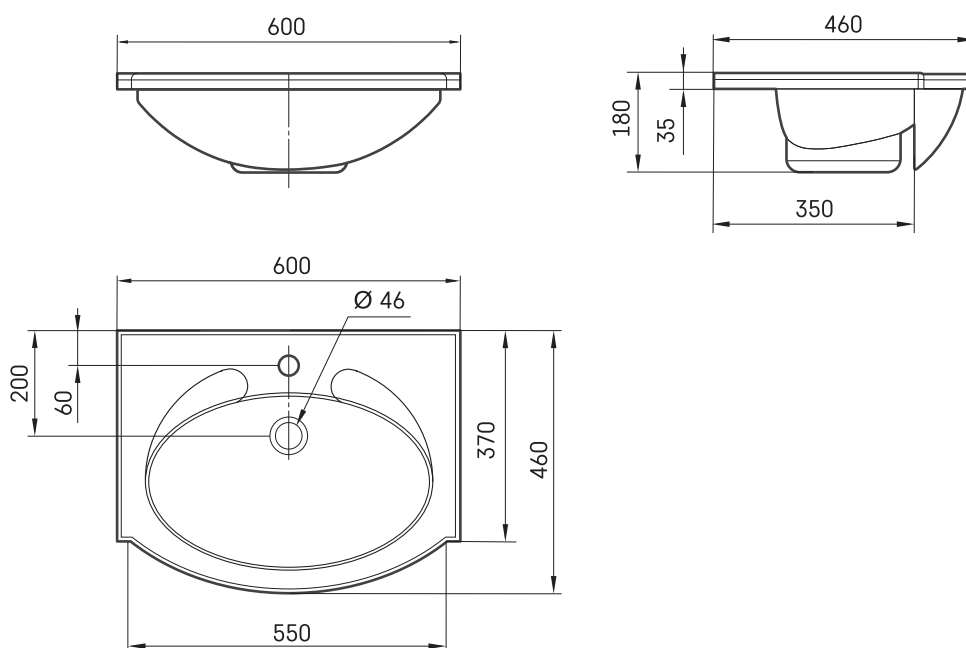

Delta 60

TEHNILINE INFORMATSIOON

Mõõt: 600 x 460 mm, h = 180 mm

Kaal: 17 kg

Valikuline:

Kandurid valge või hall, 2 tk.: IZKL/xx

Kandurid, 2 tk., roostevaba teras: IZKL/NT

TEHNILISED JOONISED