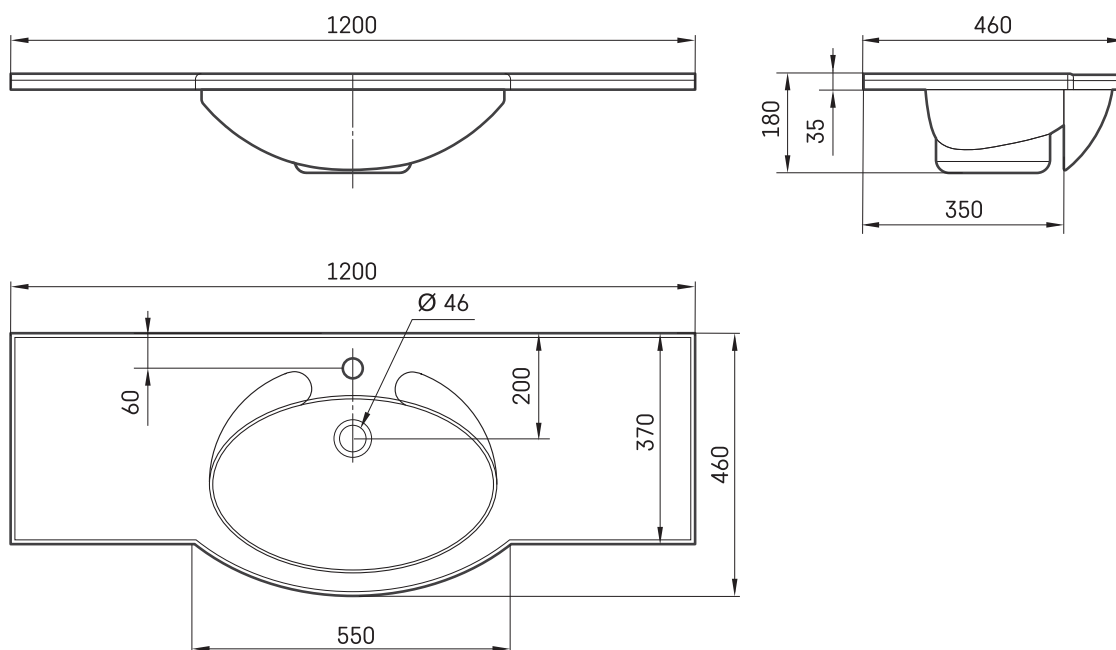

TEHNILISED JOONISED