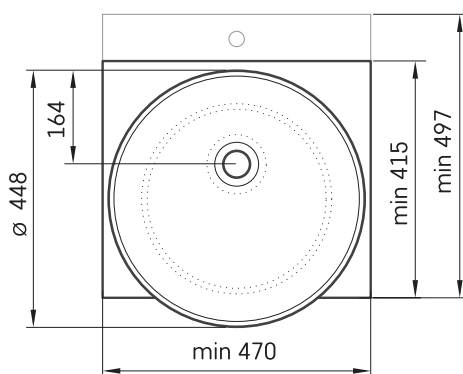

Deco ON-TOP MTM

TEHNILINE INFORMATSIOON

Mērot: 470 x 415-600 mm, h = 25-150 mm

TEHNILISED JOONISED

Ūnijas iela 12a,
Rīga, Latvija

Vaata toodet:

Ūnijas iela 12a,
Rīga, Latvija

Vaata toodet: