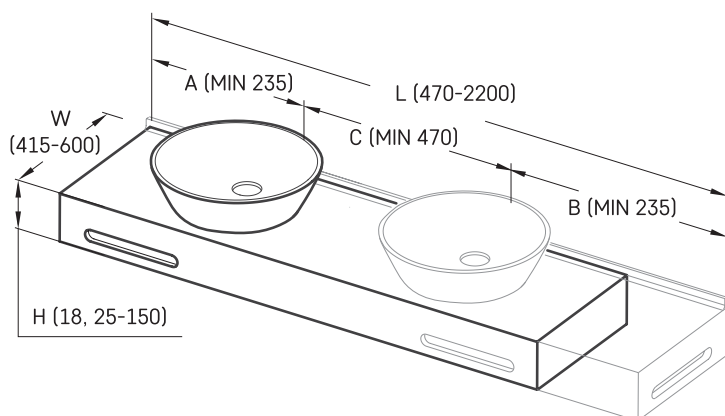

Deco ON-TOP MTM

TEHNILINE INFORMATSIOON

Mērot: 470 x 415-600 mm, h = 25-150 mm

TEHNILISED JOONISED

Ūnijas iela 12a,
Rīga, Latvija

Vaata toodet:

Ūnijas iela 12a,
Rīga, Latvija

Vaata toodet: