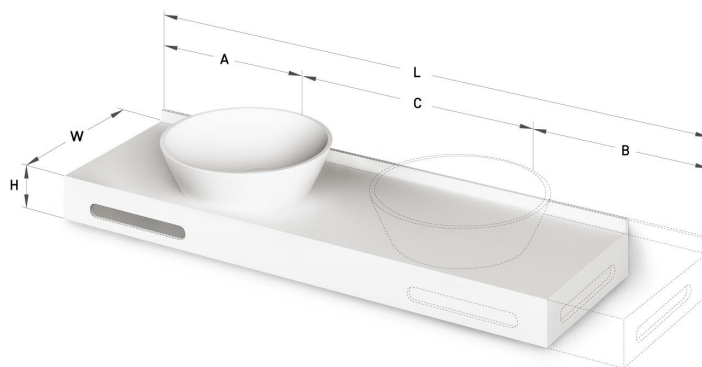

Deco ON-TOP MTM

TEHNILINE INFORMATSIOON

Mērot: 470 x 415-600 mm, h = 25-150 mm

TEHNILISED JOONISED

Ūnijas iela 12a,
Rīga, Latvija

Vaata toodet:

Ūnijas iela 12a,
Rīga, Latvija

Vaata toodet: