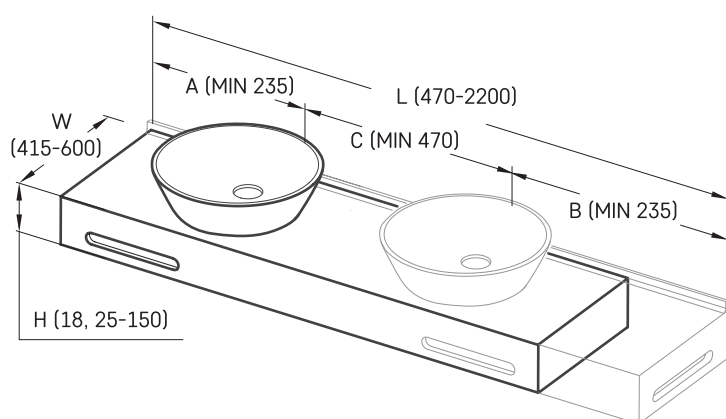

Deco ON-TOP MTM

TEHNILINE INFORMATSIOON

Mērot: 470 x 415-600 mm, h = 25-150 mm

TEHNILISED JOONISED

Ūnijas iela 12a,
Rīga, Latvija

Vaata toodet: