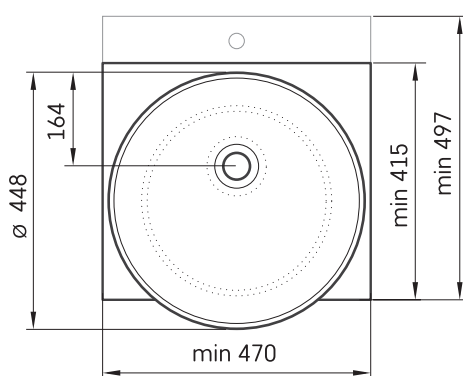

Deco ON-TOP MTM

TEHNILINE INFORMATSIOON

Mērot: 470 x 415-600 mm, h = 25-150 mm

TEHNILISED JOONISED

Ūnijas iela 12a,
Rīga, Latvija

Vaata toodet: