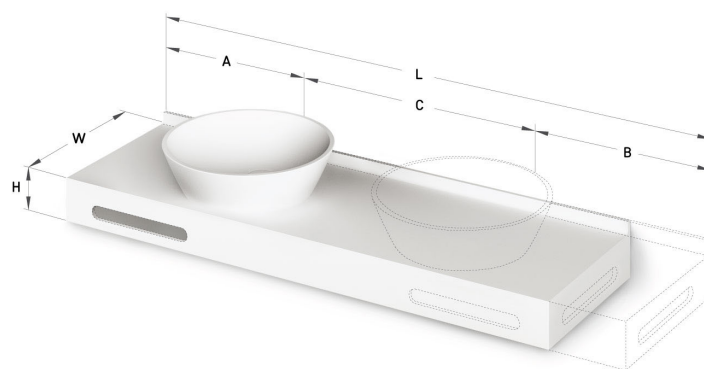

## TEHNILINE INFORMATSIOON

Mõõt: 470-2200 x 415-600 mm, h = 25-150 mm

Tootesegment: **MTM**