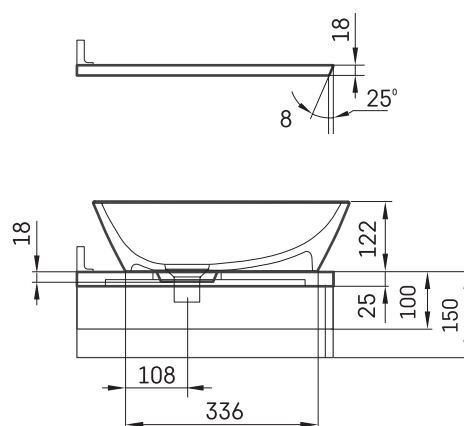

Deco ON-TOP MTM

TEHNILINE INFORMATSIOON

Mērot: 470 x 415-600 mm, h = 25-150 mm

TEHNILISED JOONISED

Ūnijas iela 12a,
Rīga, Latvija

Vaata toodet: