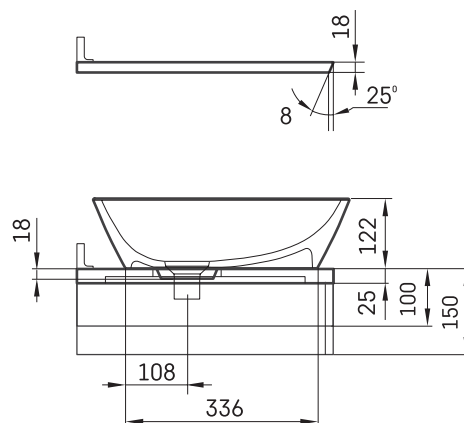

Deco ON-TOP MTM

TEHNILINE INFORMATSIOON

Mērot: 470 x 415-600 mm, h = 25-150 mm

TEHNILISED JOONISED

Ūnijas iela 12a,
Rīga, Latvija

Vaata toodet:

Ūnijas iela 12a,
Rīga, Latvija

Vaata toodet: