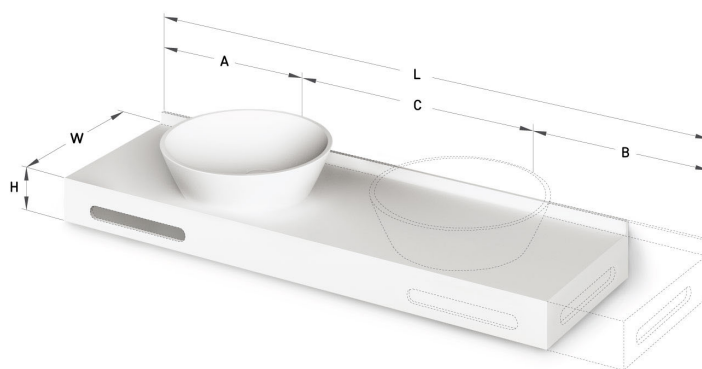

Deco ON-TOP MTM

TEHNILINE INFORMATSIOON

Mērot: 470 x 415-600 mm, h = 25-150 mm

TEHNILISED JOONISED

Ūnijas iela 12a,
Rīga, Latvija

Vaata toodet: