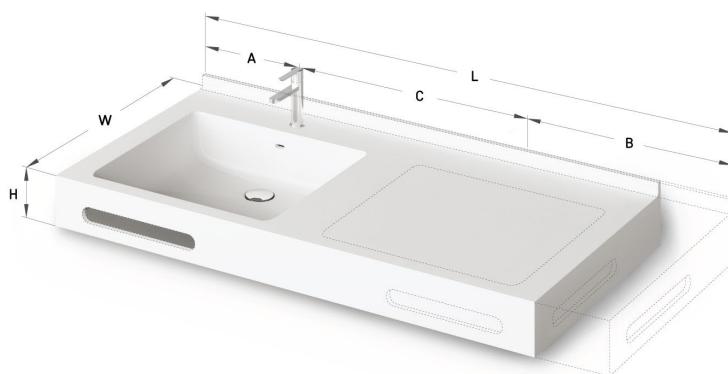

Credo MTM

TEHNILINE INFORMATSIOON

Mõõt: 600-2200 x 430-500 mm, h = 25-150 mm

Tootesegment: MTM

TEHNILISED JOONISED