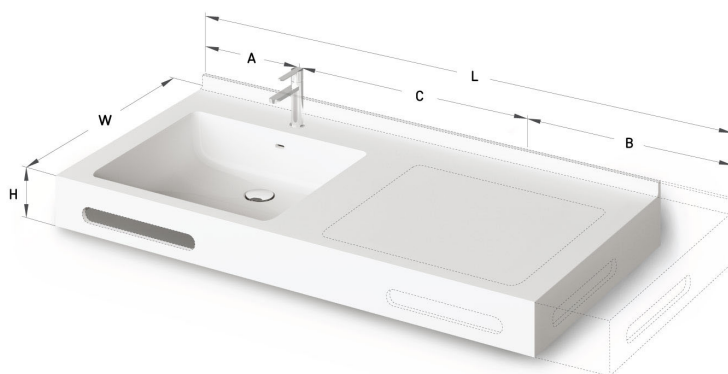

## TEHNILINE INFORMATSIOON

Mõõt: 475 x 430-500 mm, h = 25-150 mm