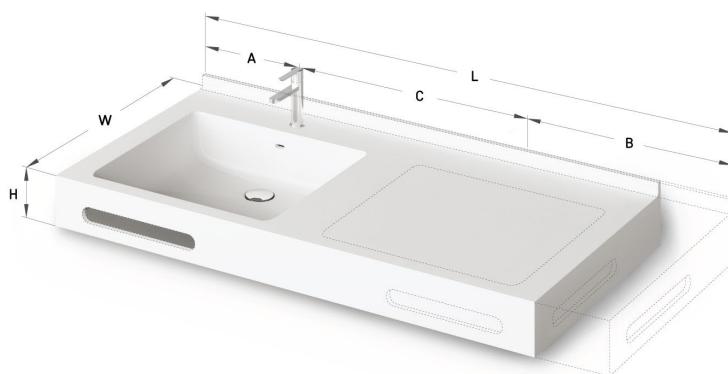

Credo MTM

TEHNILINE INFORMATSIOON

Mõõt: 600-2200 x 430-500 mm, h = 25-150 mm

Tootesegment:  MTM

TEHNILISED JOONISED