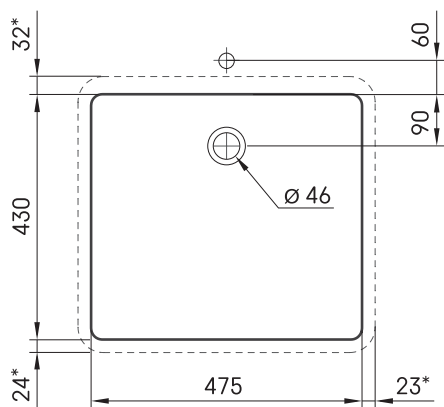

TEHNILISED JOONISED