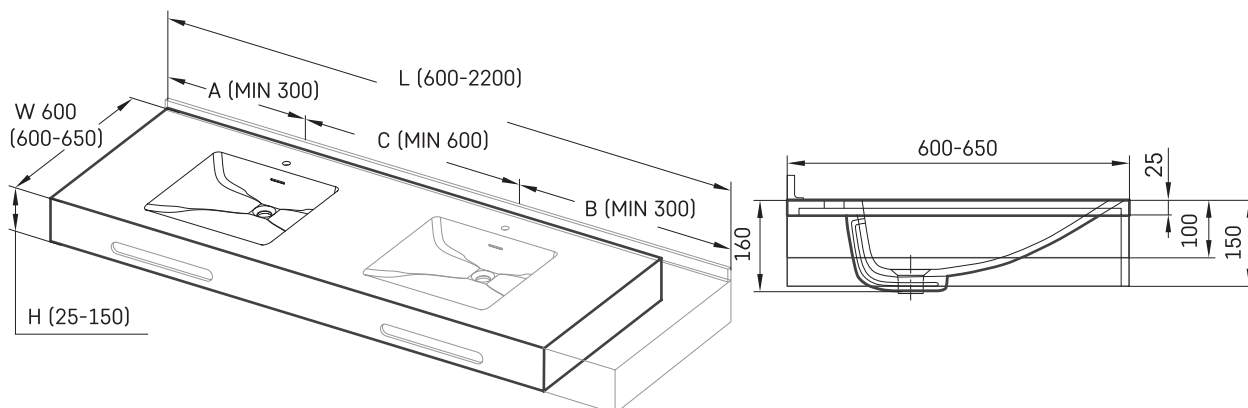

TEHNILISED JOONISED