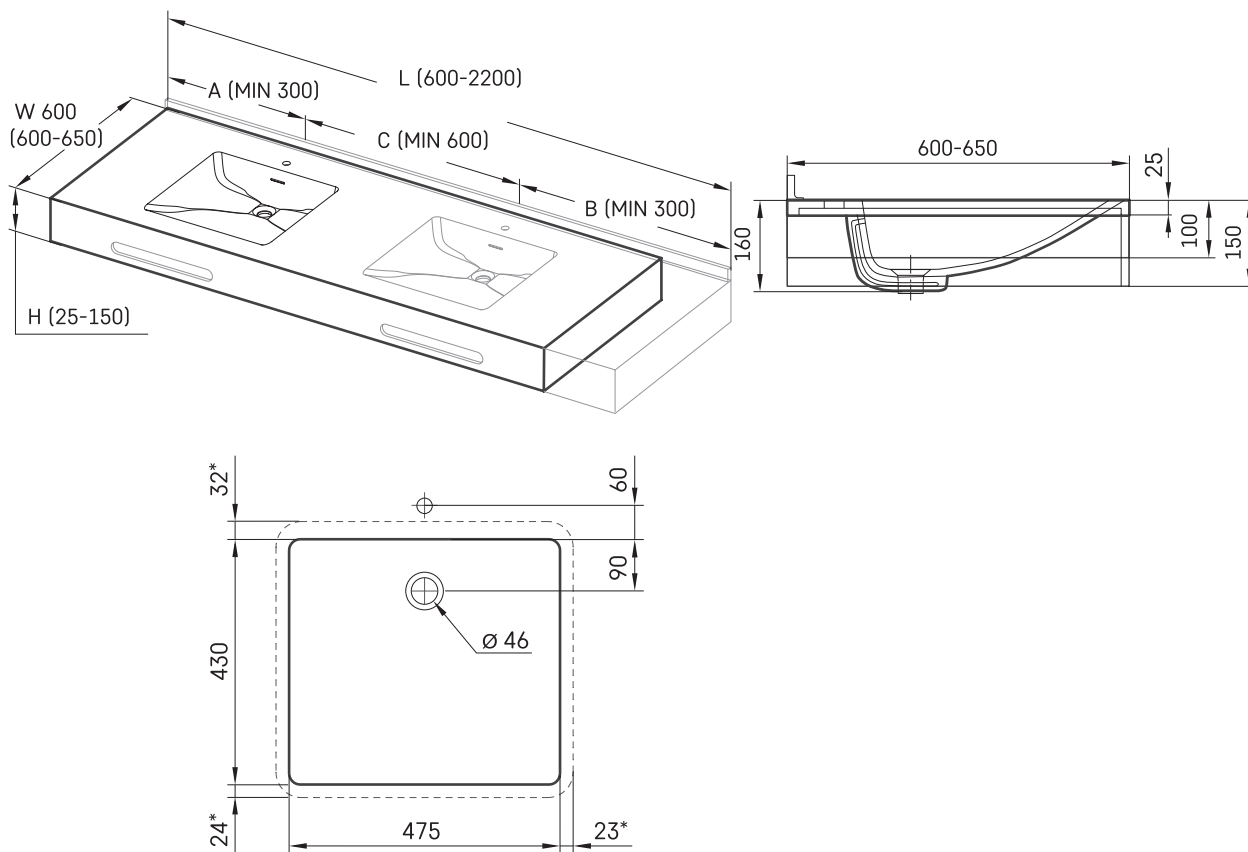

TEHNILISED JOONISED