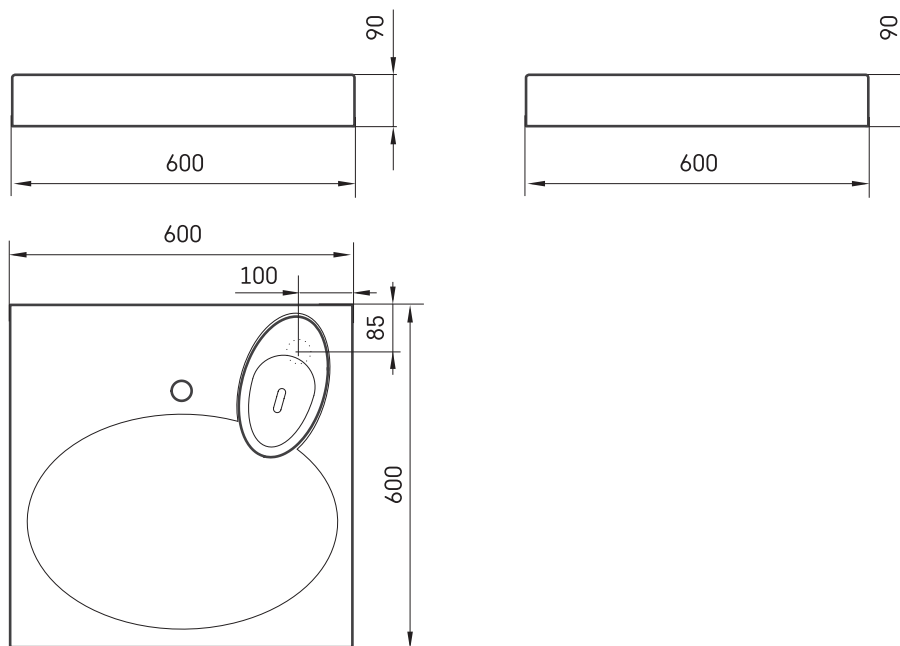

Claro

TEHNILINE INFORMATSIOON

Mõõt: 600 x 600 mm, h = 90 mm

Kaal: 21 kg

Valikuline:

Muud värvi seebialus: DEIZTCLA/01

TEHNILISED JOONISED

Vaata toodet: