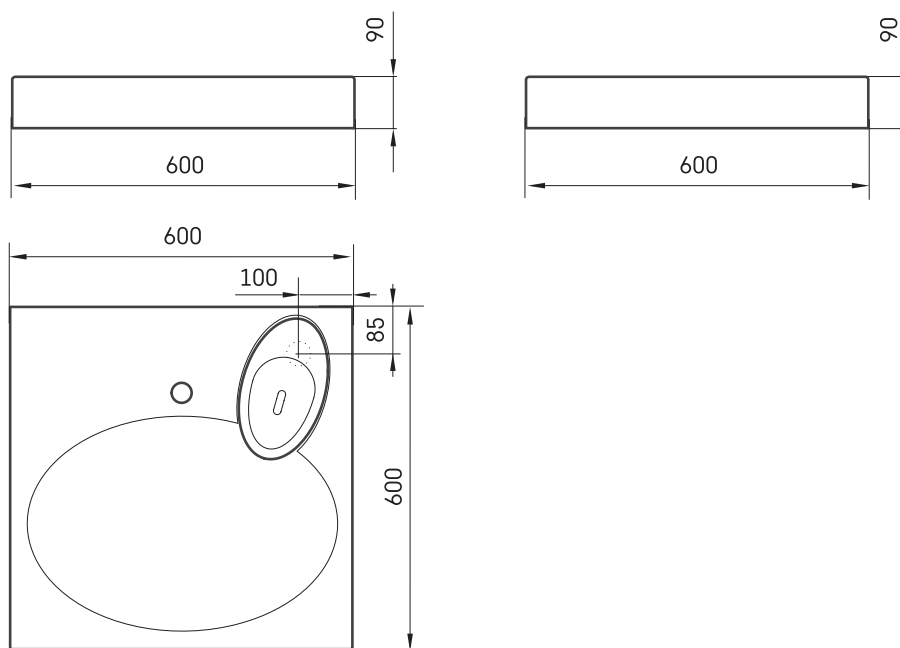

TEHNILISED JOONISED