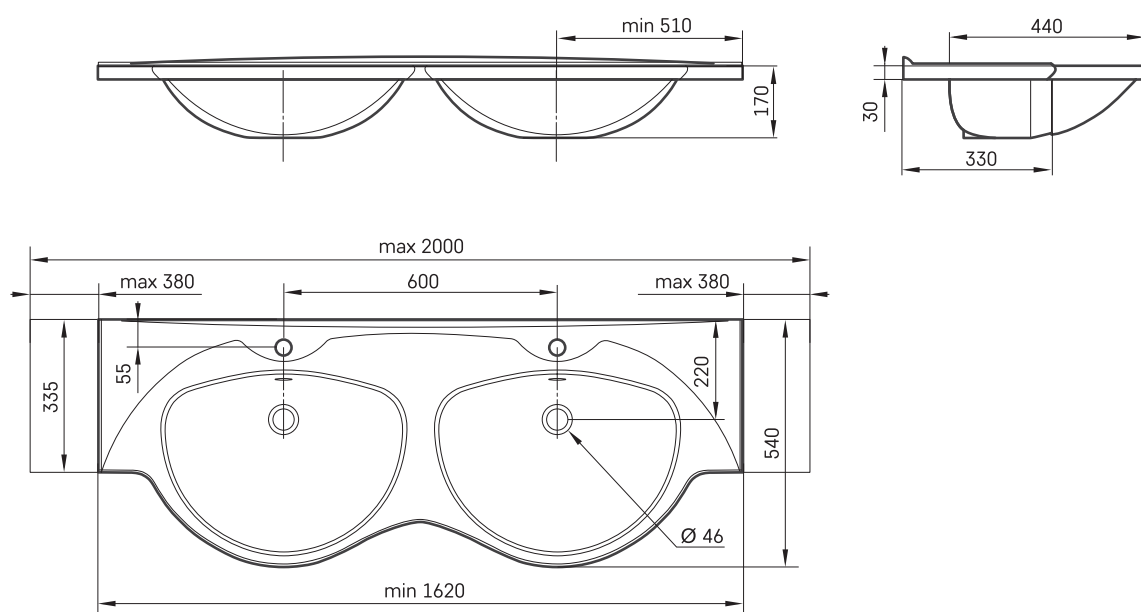

Beta Duo

TEHNILINE INFORMATSIOON

Mõõt: 1620 x 540 mm, h = 170 mm

Kaal: 52 kg

Valikuline:

Kandurid valge või hall, 3 tk.: IZKLSW/xx

Kandurid, 3 tk., roostevaba teras: IZKLW/NT

TEHNILISED JOONISED