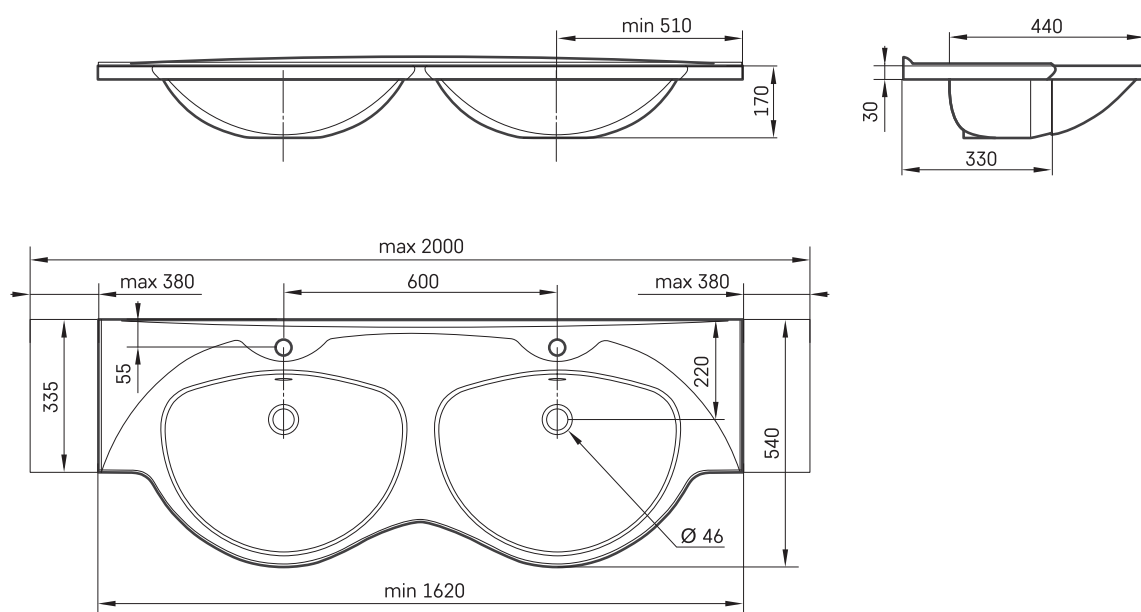

TEHNILISED JOONISED