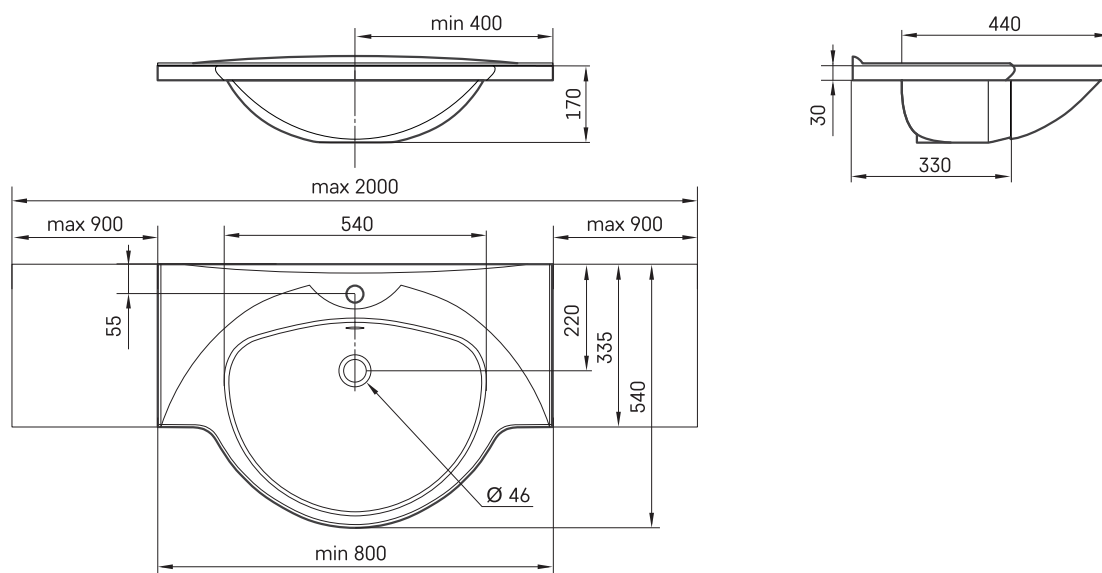

Beta 80-100

TEHNILINE INFORMATSIOON

Mõõt: 800 x 540 mm, h = 170 mm

Kaal: 26 kg

Valikuline:

Kandurid valge või hall, 2 tk.: IZKL/xx

Kandurid, 2 tk., roostevaba teras: IZKL/NT

TEHNILISED JOONISED