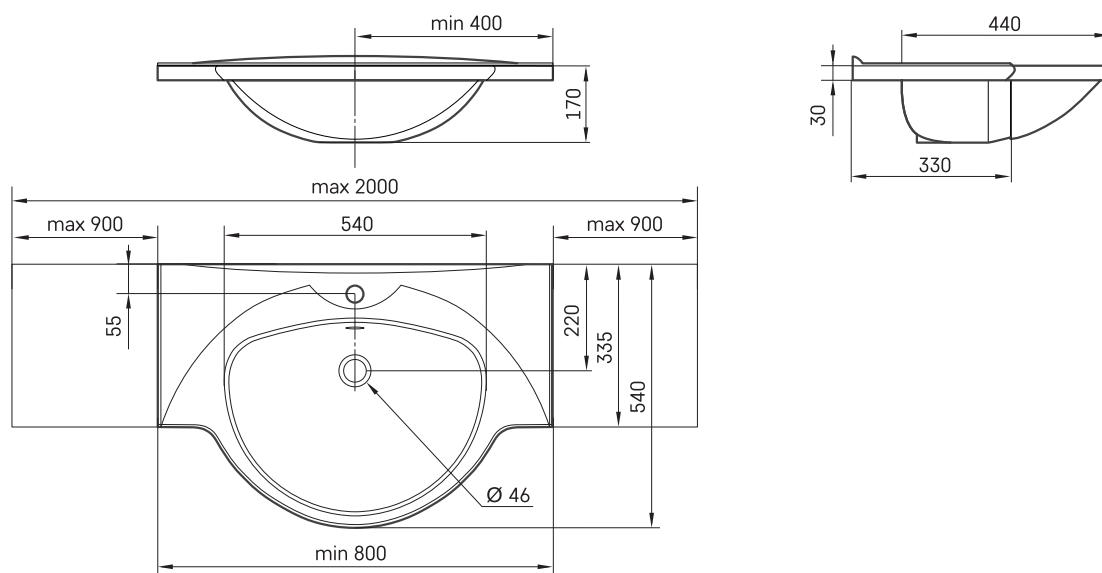

TEHNILISED JOONISED