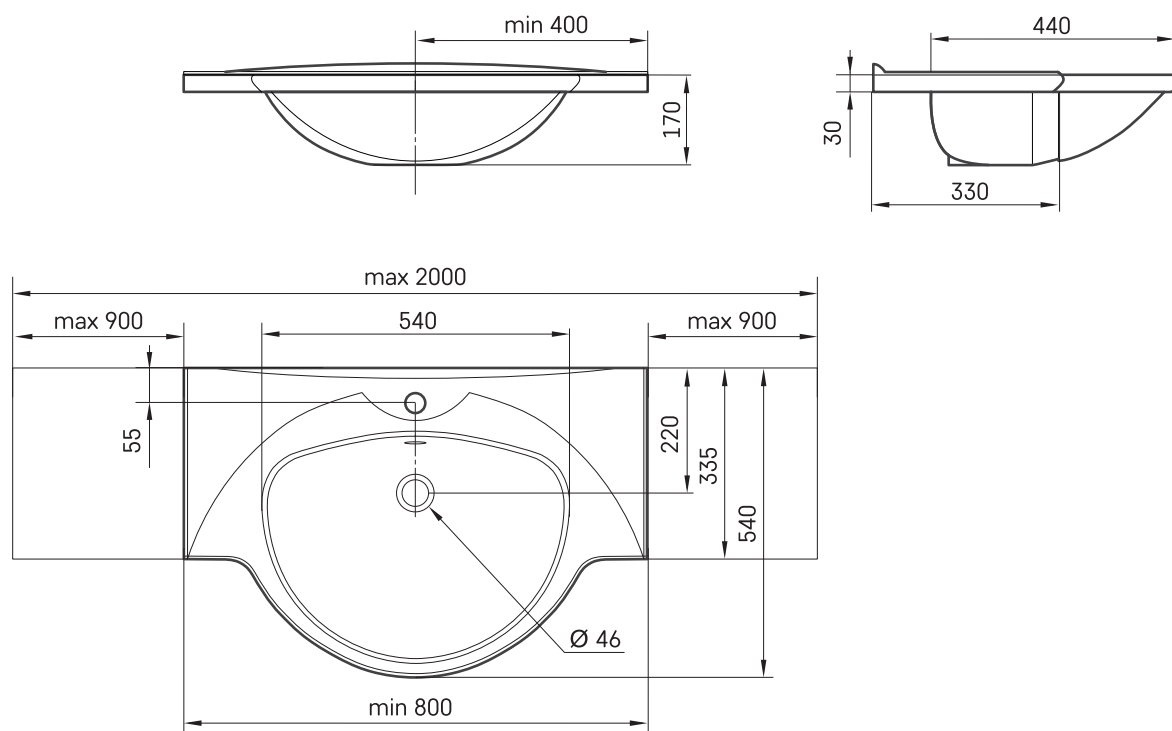

Beta 150-200

TEHNILINE INFORMATSIOON

Mõõt: 1501 x 540 mm, h = 170 mm

Kaal: 26 kg

Valikuline:

Kandurid valge või hall, 2 tk.: IZKL/xx

Kandurid, 2 tk., roostevaba teras: IZKL/NT

TEHNILISED JOONISED