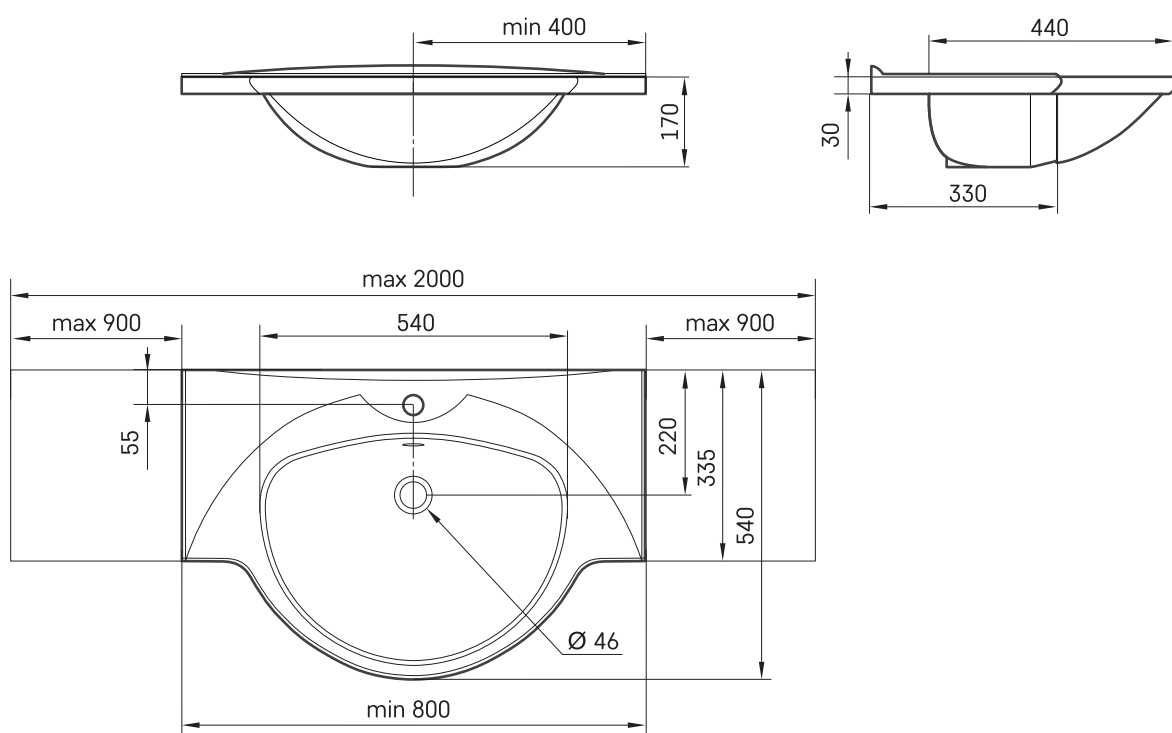

Beta 150-200

TEHNILINE INFORMATSIOON

Mõõt: 1501 x 540 mm, h = 170 mm

Kaal: 26 kg

Valikuline:

Kandurid valge või hall, 2 tk.: IZKL/xx

Kandurid, 2 tk., roostevaba teras: IZKL/NT

TEHNILISED JOONISED