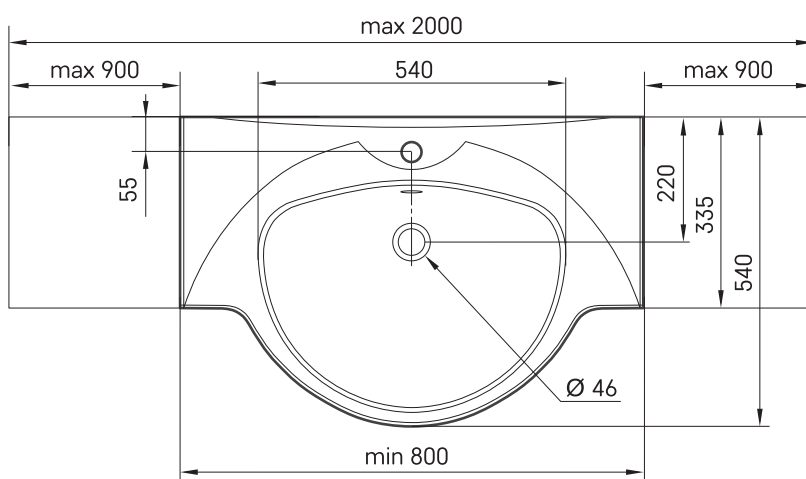

Beta 100-150

TEHNILINE INFORMATSIOON

Mõõt: 1001 x 540 mm, h = 170 mm

Kaal: 26 kg

Valikuline:

Kandurid valge või hall, 2 tk.: IZKL/xx

Kandurid, 2 tk., roostevaba teras: IZKL/NT

TEHNILISED JOONISED