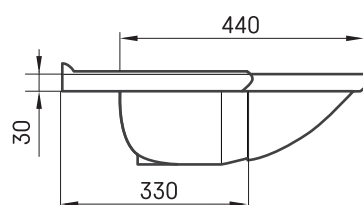

Beta 100-150

TEHNILINE INFORMATSIOON

Mõõt: 1001 x 540 mm, h = 170 mm

Kaal: 26 kg

Valikuline:

Kandurid valge või hall, 2 tk.: IZKL/xx

Kandurid, 2 tk., roostevaba teras: IZKL/NT

TEHNILISED JOONISED