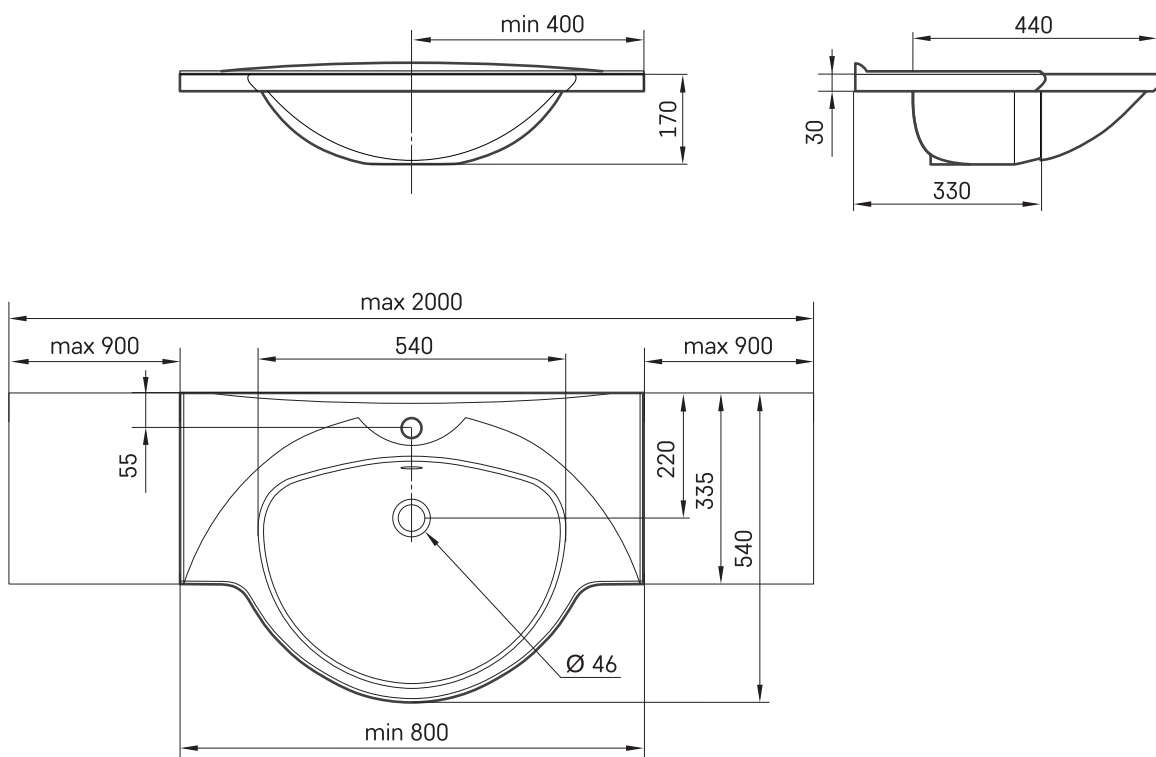

Beta 100-150

TEHNILINE INFORMATSIOON

Mõõt: 1001 x 540 mm, h = 170 mm

Kaal: 26 kg

Valikuline:

Kandurid valge või hall, 2 tk.: IZKL/xx

Kandurid, 2 tk., roostevaba teras: IZKL/NT

TEHNILISED JOONISED