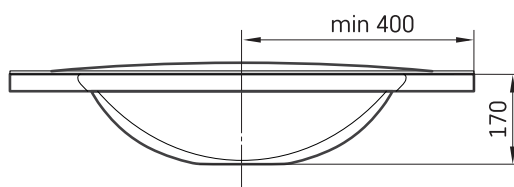

Beta 100-150

TEHNILINE INFORMATSIOON

Mõõt: 1001 x 540 mm, h = 170 mm

Kaal: 26 kg

Valikuline:

Kandurid valge või hall, 2 tk.: IZKL/xx

Kandurid, 2 tk., roostevaba teras: IZKL/NT

TEHNILISED JOONISED