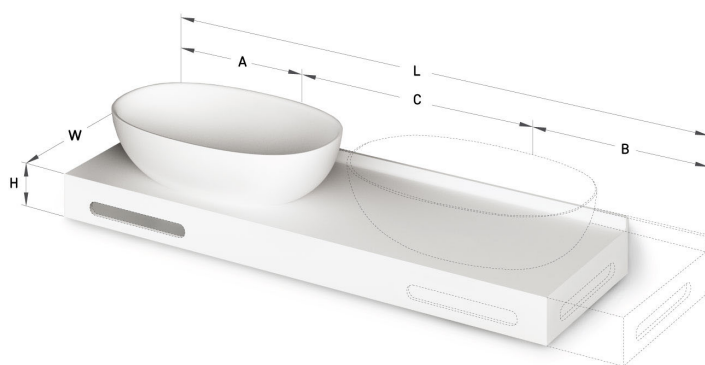

Bella ON-TOP MTM

TEHNILINE INFORMATSIOON

Mõõt: 670 x 350-600 mm, h = 25-150 mm

TEHNILISED JOONISED

Ūnijas iela 12a,
Rīga, Latvija

Vaata toodet: