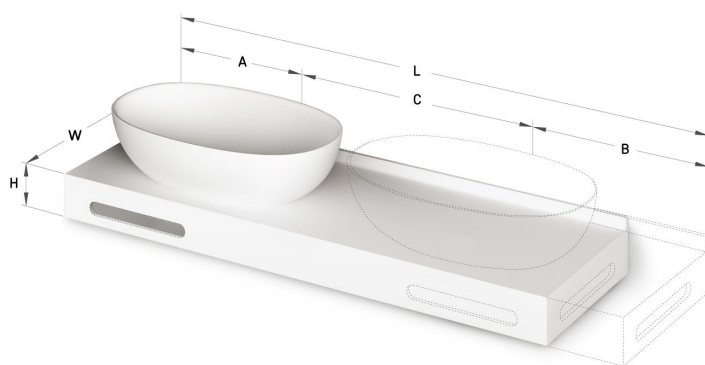

## TEHNILINE INFORMATSIOON

Mõõt: 670-2200 x 350-600 mm, h = 25-150 mm

Tootesegment: **MTM**