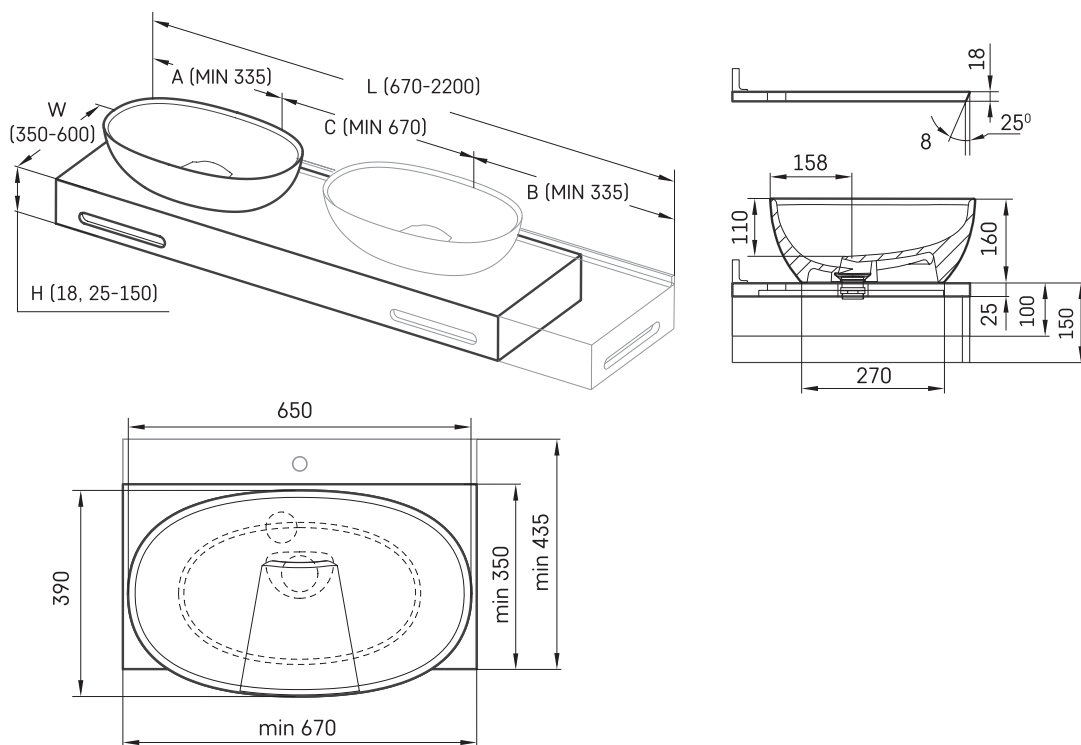

Bella ON-TOP MTM

TEHNILINE INFORMATSIOON

Mõõt: 670 x 350-600 mm, h = 25-150 mm

TEHNILISED JOONISED

Ūnijas iela 12a,
Rīga, Latvija

Vaata toodet: