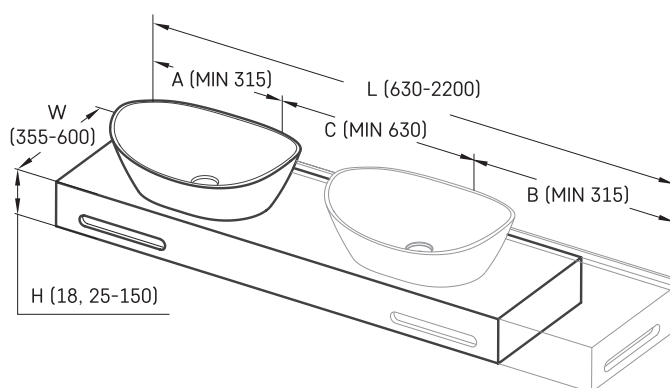

Amore ON-TOP MTM

TEHNILINE INFORMACIION

Mērot: 630 x 355-600 mm, h = 25-150 mm

TEHNILISED JOONISED

Ūnijas iela 12a,
Rīga, Latvija

Vaata toodet: