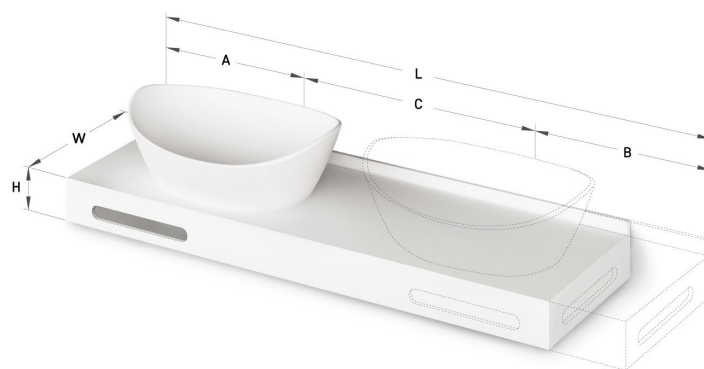

Amore ON-TOP MTM

TEHNILINE INFORMACIION

Mērot: 630 x 355-600 mm, h = 25-150 mm

TEHNILISED JOONISED

Ūnijas iela 12a,
Rīga, Latvija

Vaata toodet: