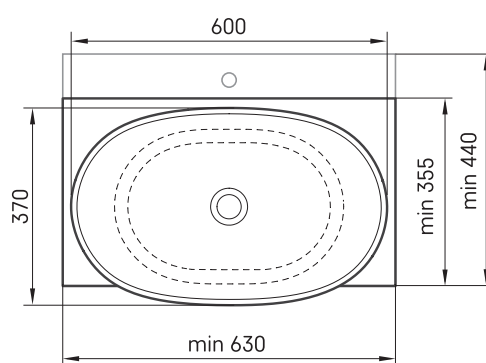

Amore ON-TOP MTM

TEHNILINE INFORMATSIOON

Mērot: 630 x 355-600 mm, h = 25-150 mm

TEHNILISED JOONISED

Ūnijas iela 12a,
Rīga, Latvija

Vaata toodet: