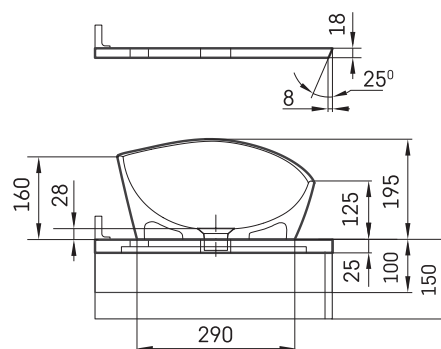

Amore ON-TOP MTM

TEHNILINE INFORMATSIOON

Mērot: 630 x 355-600 mm, h = 25-150 mm

TEHNILISED JOONISED

Ūnijas iela 12a,
Rīga, Latvija

Vaata toodet: