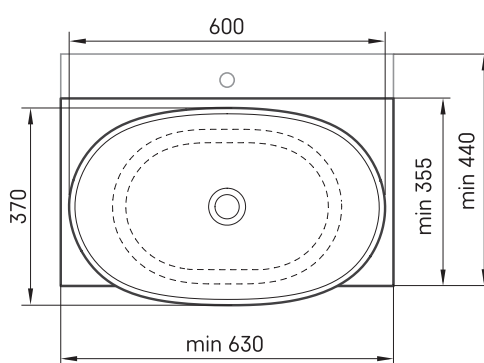

Amore ON-TOP MTM

TEHNILINE INFORMACIION

Mērot: 630 x 355-600 mm, h = 25-150 mm

TEHNILISED JOONISED

Ūnijas iela 12a,
Rīga, Latvija

Vaata toodet: