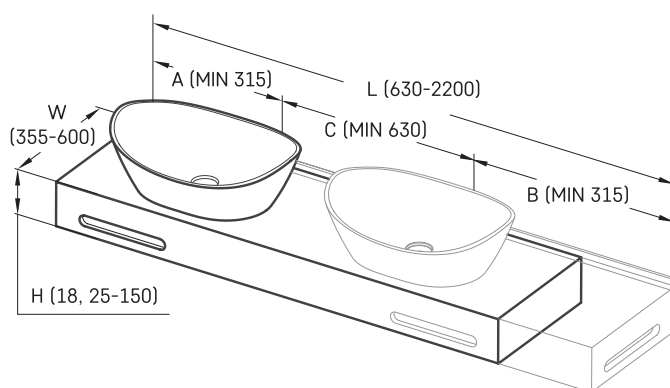

Amore ON-TOP MTM

TEHNILINE INFORMATSIOON

Mērot: 630 x 355-600 mm, h = 25-150 mm

TEHNILISED JOONISED

Ūnijas iela 12a,
Rīga, Latvija

Vaata toodet: