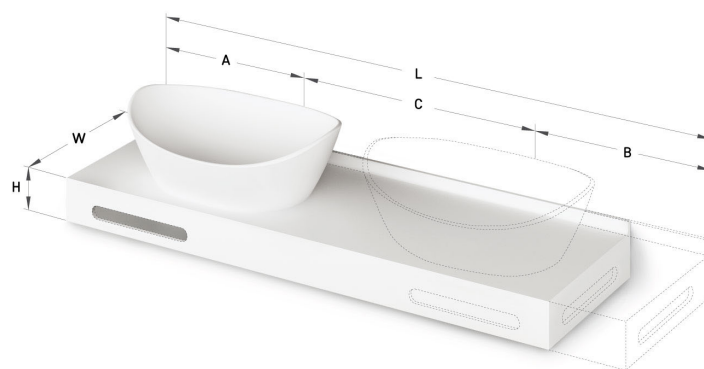

Amore ON-TOP MTM

TEHNILINE INFORMATSIOON

Mõõt: 630-2200 x 355-600 mm, h = 25-150 mm

Tootesegment:  MTM

TEHNILISED JOONISED