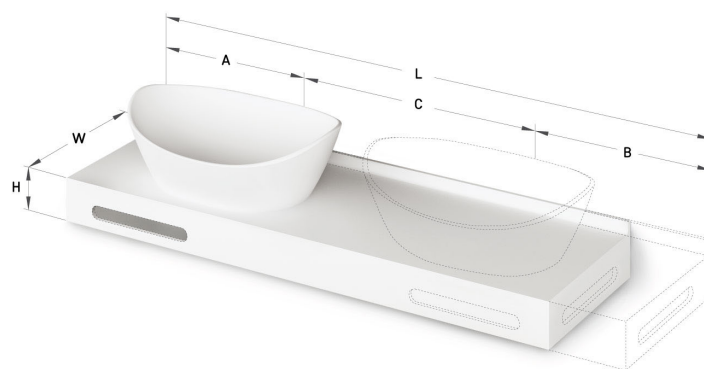

Amore ON-TOP MTM

TEHNILINE INFORMATSIOON

Mērot: 630 x 355-600 mm, h = 25-150 mm

TEHNILISED JOONISED

Ūnijas iela 12a,
Rīga, Latvija

Vaata toodet: