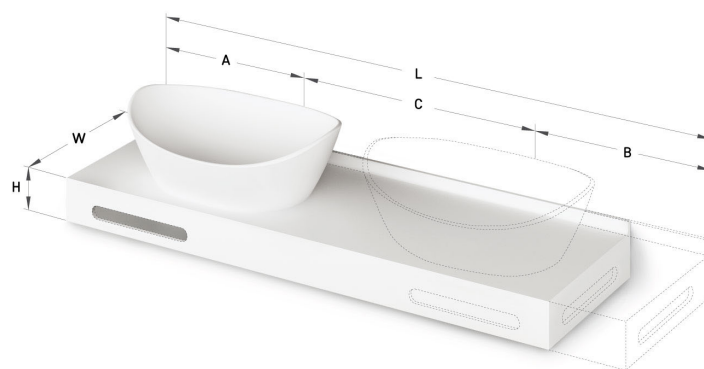

Amore ON-TOP MTM

TEHNILINE INFORMATSIOON

Mõõt: 630-2200 x 355-600 mm, h = 25-150 mm

Tootesegment: **MTM**

TEHNILISED JOONISED