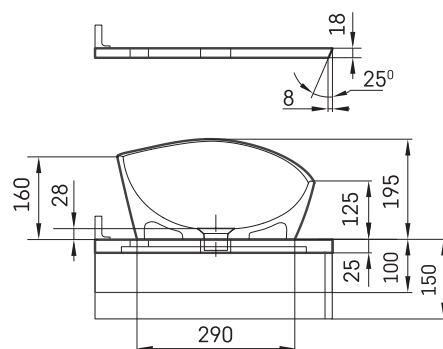

Amore ON-TOP MTM

TEHNILINE INFORMACIION

Mērot: 630 x 355-600 mm, h = 25-150 mm

TEHNILISED JOONISED

Ūnijas iela 12a,
Rīga, Latvija

Vaata toodet: