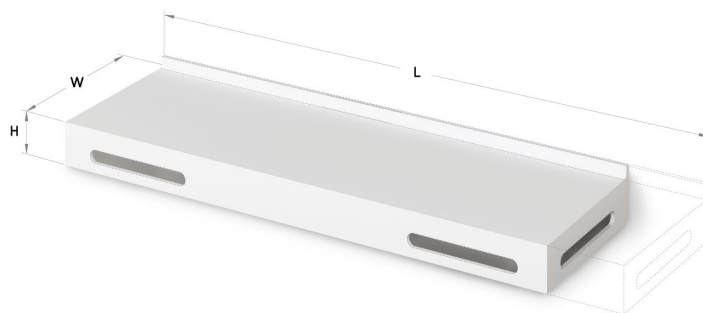

# Made to Measure tööpind

## TEHNILINE INFORMATSIOON

Mõõt: 430 x 400 mm, h = 18 mm

Ūnijas iela 12a,  
Rīga, Latvija

Vaata toodet: