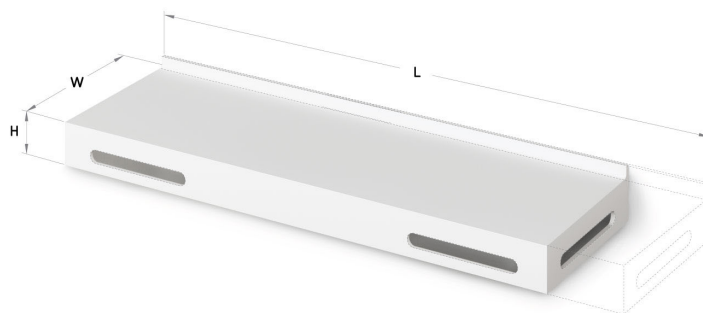

Made to Measure tööpind

TEHNILINE INFORMATSIOON

Mõõt: 430-2200 x 400-600 mm, h = 18-150 mm

Tootesegment:  MTM

Ūnijas iela 12a,
Rīga, Latvija

Vaata toodet: