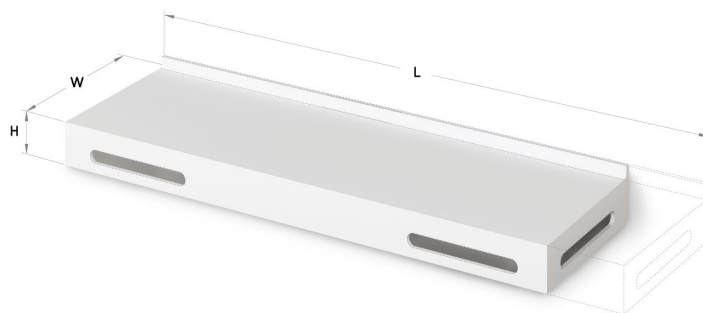

Made to Measure tööpind

TEHNILINE INFORMATSIOON

Mõõt: 430 x 400 mm, h = 18 mm

Ūnijas iela 12a,
Rīga, Latvija

Vaata toodet: