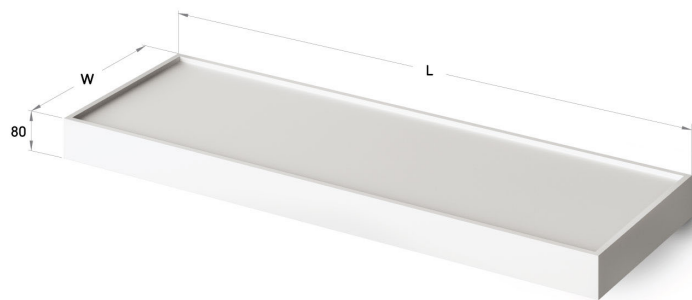

# Made to Measure riul

## TEHNILINE INFORMATSIOON

Mõõt: 440 x 100 mm, h = 80 mm