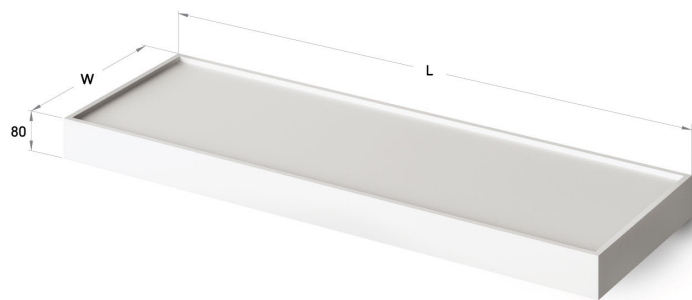

# Made to Measure riul

## TEHNILINE INFORMATSIOON

Mõõt: 440 x 100 mm, h = 80 mm

Tootesegment: 