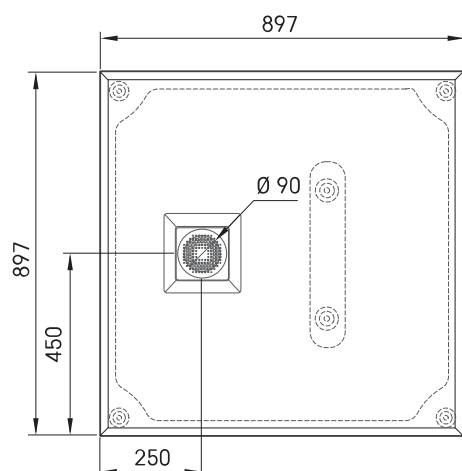

TEHNILISED JOONISED