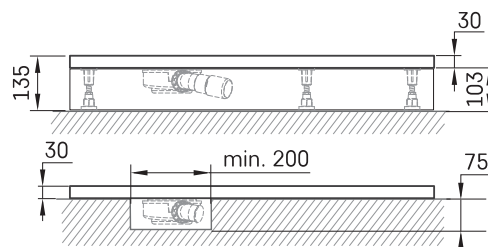

TEHNILISED JOONISED