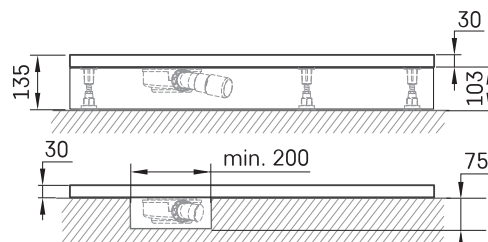

TEHNILISED JOONISED