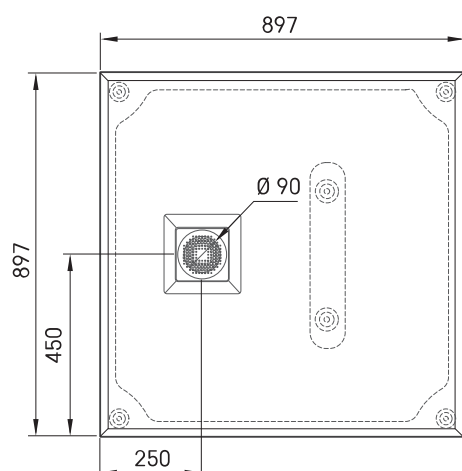

TEHNILISED JOONISED