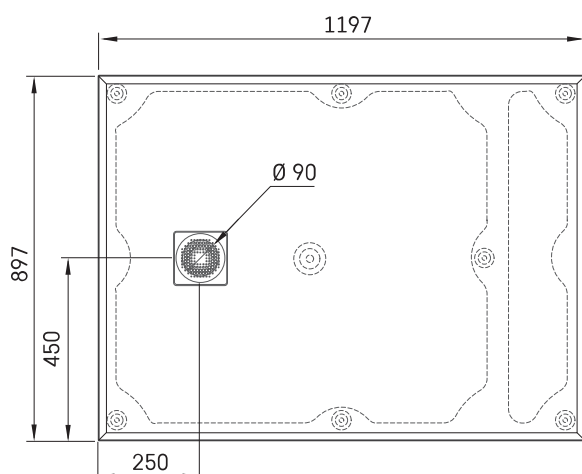

# Lettera 90 × 120

## TEHNILINE INFORMATSIOON

Mõõt: 900 x 1200 mm, h = 135 mm

Kaal: 46 kg

Tootesegment: ROOT

### Valikuline:

Dušialuse Lettera 90 × 120 toonis äravoolukate:  
DPLET90X120/xx

Dušialuse sifoon Lettera 90 mm: HS1

Äravoolu kate roostevabast terasest, satiinvalge:  
DKDPLET/00

Äravoolu kate roostevabast terasest, satiinmust:  
DKDPLET/01