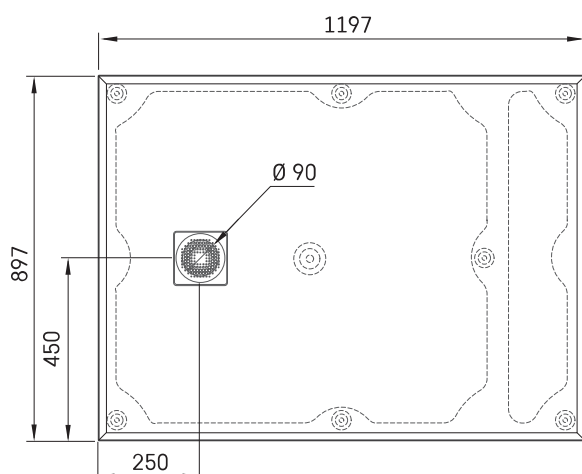

TEHNILISED JOONISED

Ūnijas iela 12a,
Rīga, Latvija

Vaata toodet: