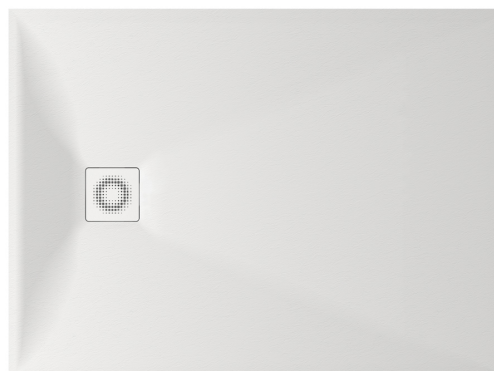

### Valikuline:

Dušialuse Lettera 90 × 120 toonis äravoolukate:  
DPLET90X120/xx

Dušialuse sifoon Lettera 90 mm: HS1

Äravoolu kate roostevabast terasest, satiinvalge:  
DKDPLET/00

Äravoolu kate roostevabast terasest, satiinmust:  
DKDPLET/01

Äravoolu kate roostevabast terasest, poolmatt metall:  
DKDPLET/02