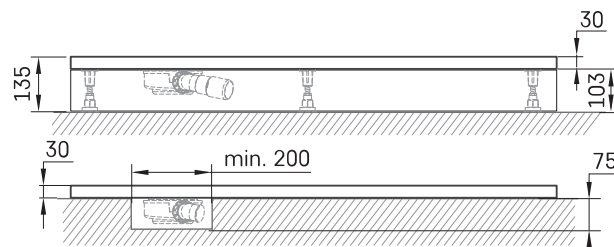

TEHNILISED JOONISED

Ūnijas iela 12a,
Rīga, Latvija

Vaata toodet: