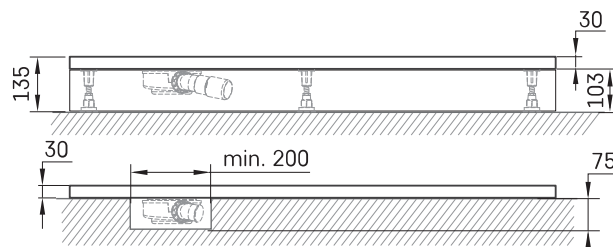

TEHNILISED JOONISED

Ūnijas iela 12a,
Rīga, Latvija

Vaata toodet: