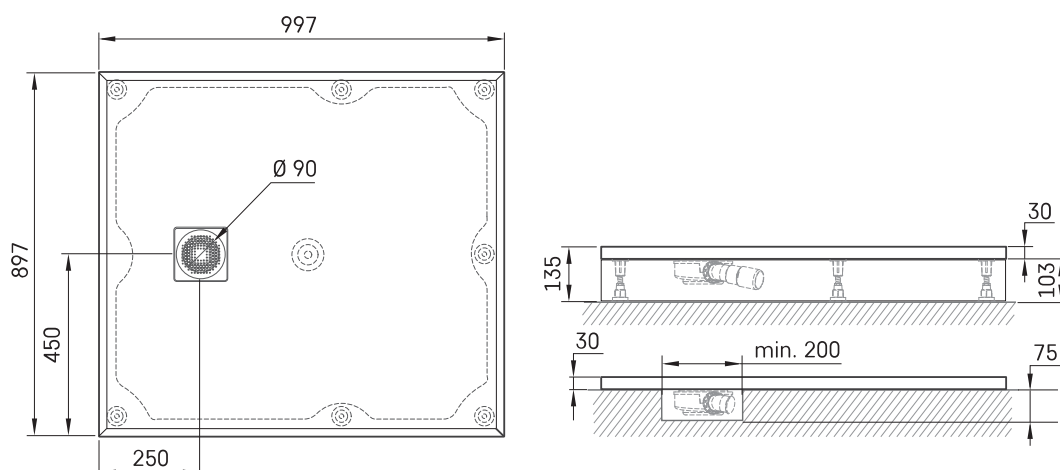

TEHNILISED JOONISED

Ūnijas iela 12a,
Rīga, Latvija

Vaata toodet: