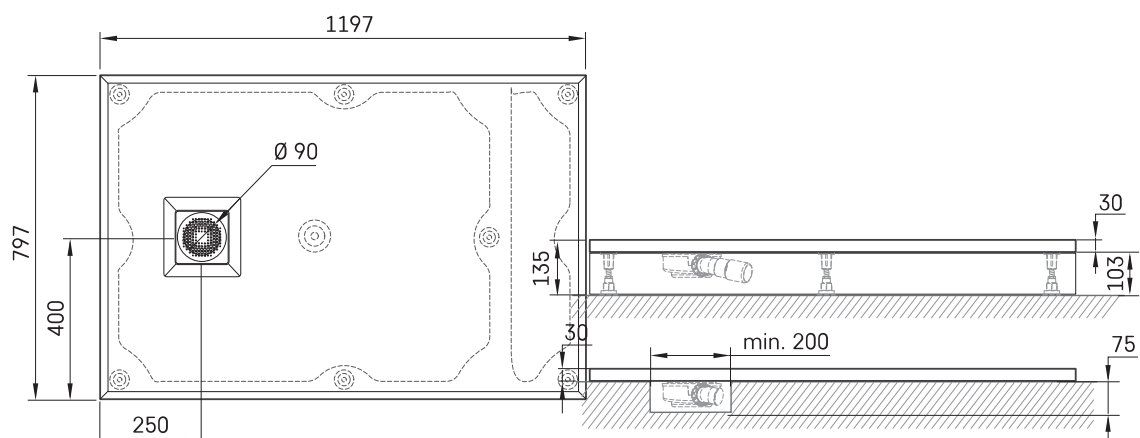

TEHNILISED JOONISED