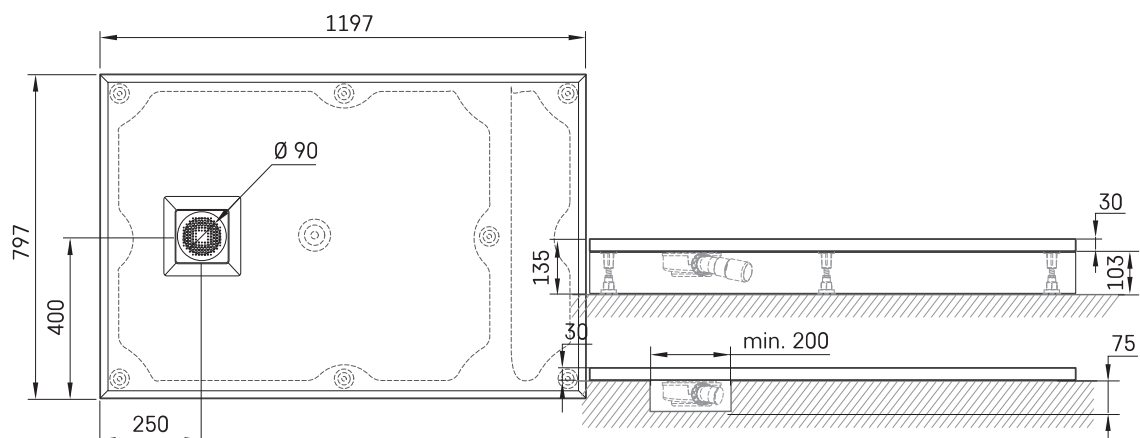

TEHNILISED JOONISED