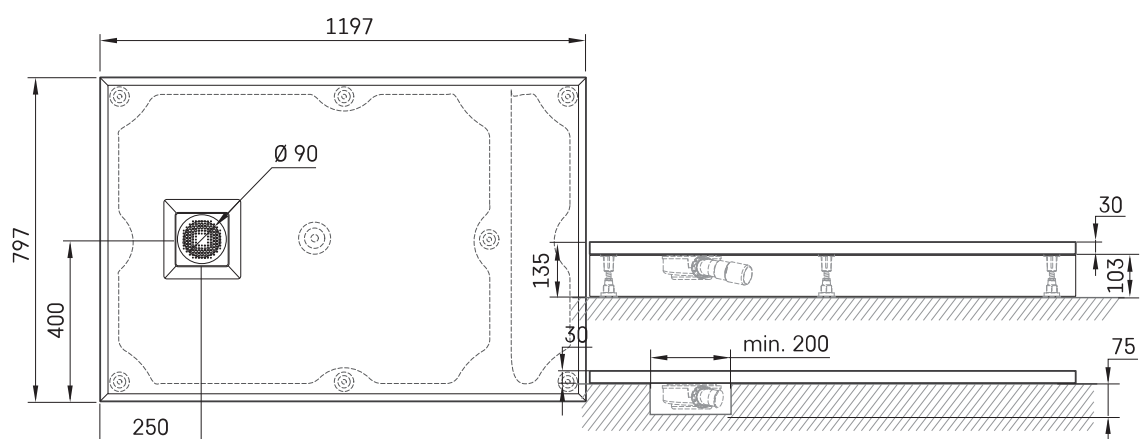

TEHNILISED JOONISED