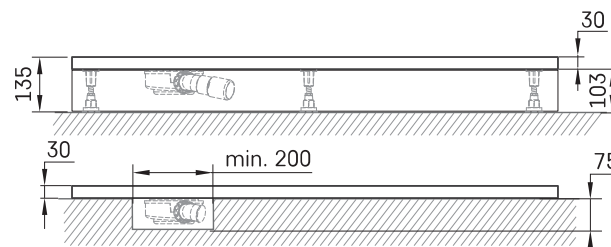

TEHNILISED JOONISED

Ūnijas iela 12a,
Rīga, Latvija

Vaata toodet: