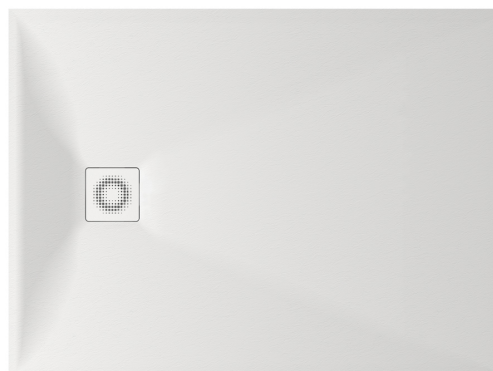

### Valikuline:

Dušialuse Lettera 100 × 120 toonis äravoolukate:  
DPLET100X120/xx

Dušialuse sifoon Lettera 90 mm: HS1

Äravoolu kate roostevabast terasest, satiinvalge:  
DKDPLET/00

Äravoolu kate roostevabast terasest, satiinmust:  
DKDPLET/01

Äravoolu kate roostevabast terasest, poolmatt metall:  
DKDPLET/02