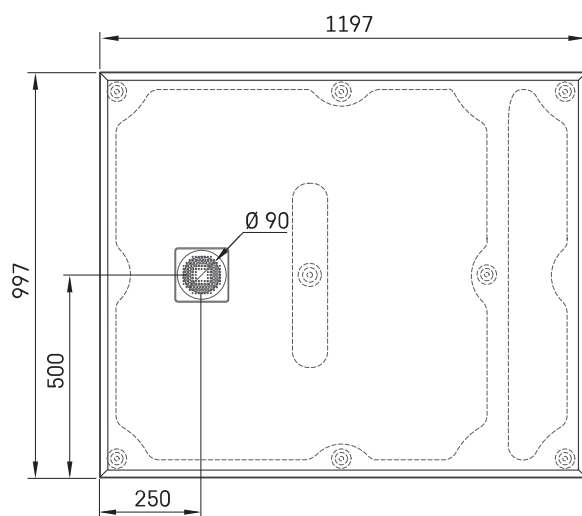

TEHNILISED JOONISED

Ūnijas iela 12a,
Rīga, Latvija

Vaata toodet: