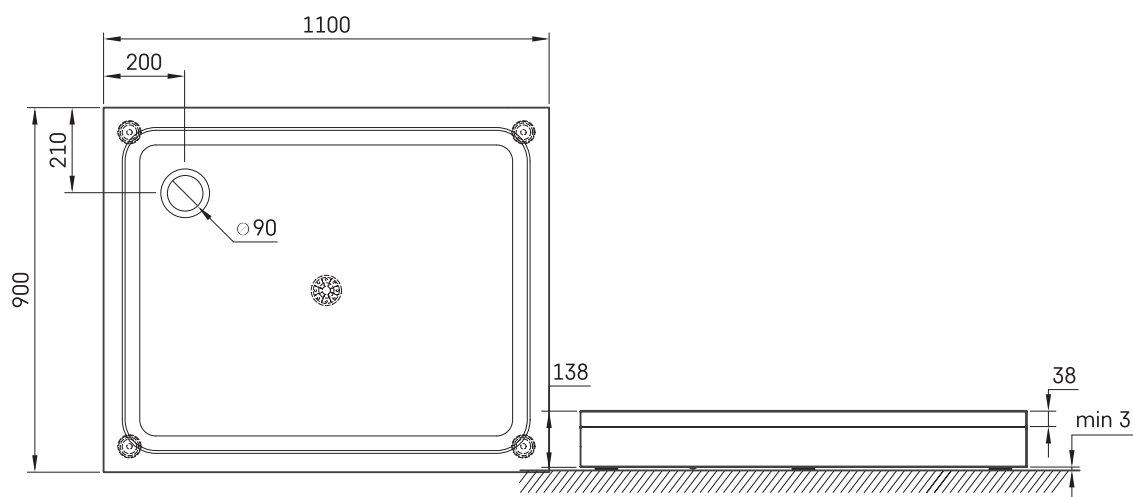

LARGO NEW

TEHNILINE INFORMATSIOON

Mõõt: 900 x 1100 mm, h = 135 mm

Kaal: N/A

Valikuline:

Sifoon TurboFlow, \varnothing 90 mm: 0205302

TEHNILISED JOONISED

Vaata toodet: