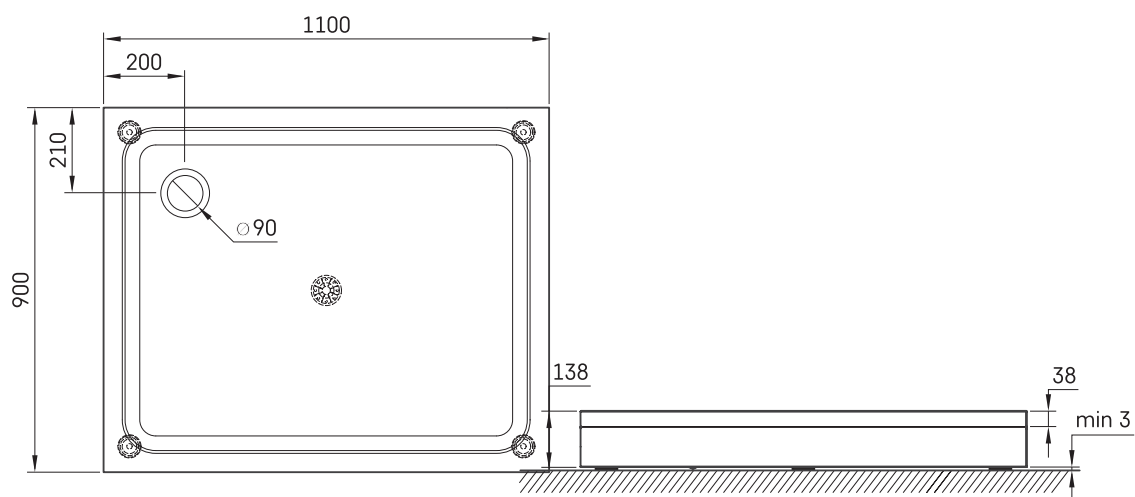

LARGO NEW

TEHNILINE INFORMATSIOON

Mõõt: 900 x 1100 mm, h = 135 mm

Kaal: N/A

Valikuline:

Sifoon TurboFlow, \varnothing 90 mm: 0205302

TEHNILISED JOONISED

Vaata toodet: