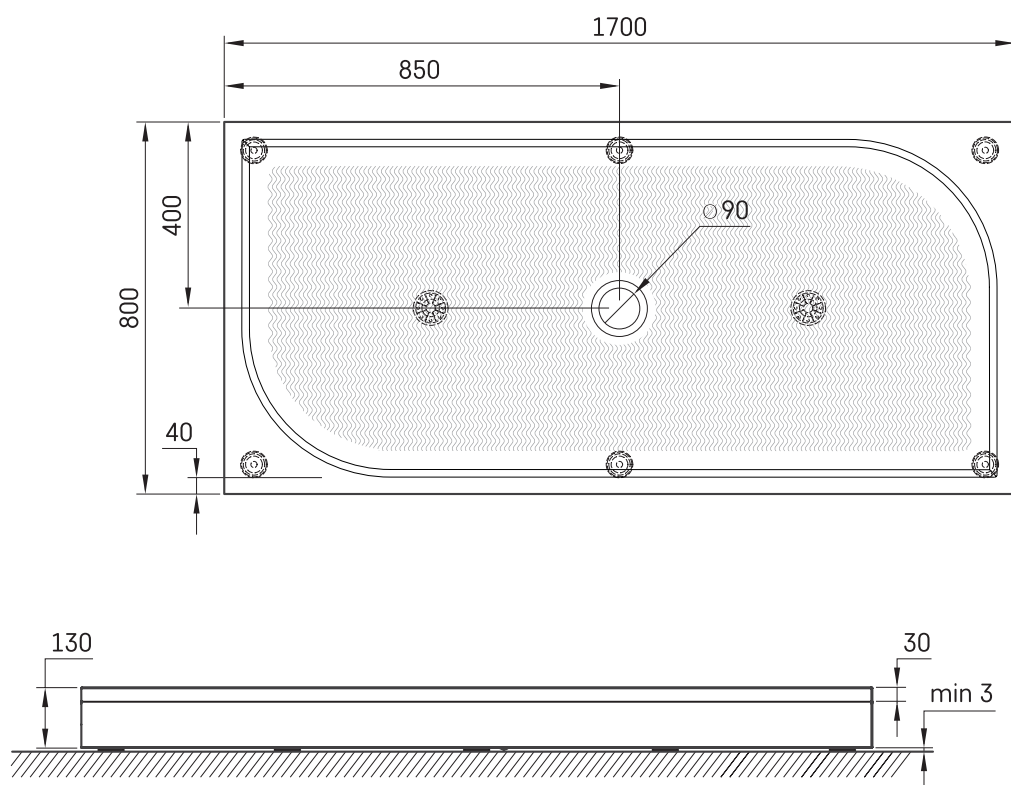

LARGO 80x170

TEHNILINE INFORMATSIOON

Mõõt: 800 x 1700 mm, h = 135 mm

Kaal: 22 kg

Valikuline:

Sifoon TurboFlow, \varnothing 90 mm: 0205302

TEHNILISED JOONISED

Vaata toodet: