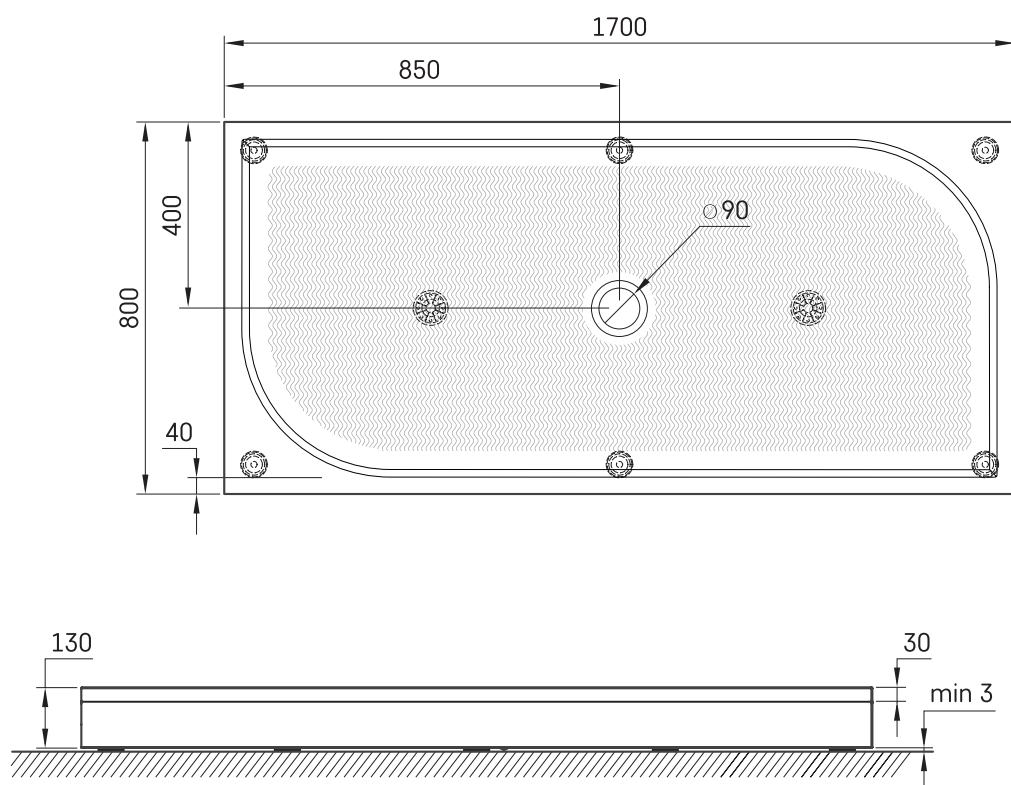

TEHNILISED JOONISED