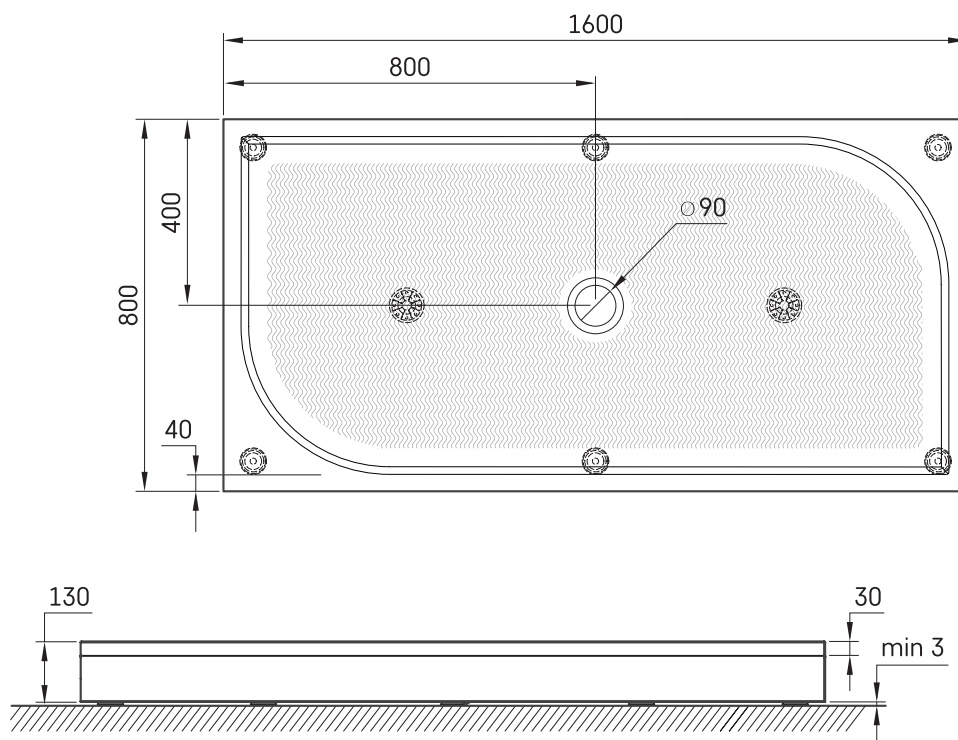

LARGO 80x160

TEHNILINE INFORMATSIOON

Mõõt: 800 x 1600 mm, h = 135 mm

Kaal: 22 kg

Valikuline:

Sifoon TurboFlow, \varnothing 90 mm: 0205302

TEHNILISED JOONISED

Vaata toodet: