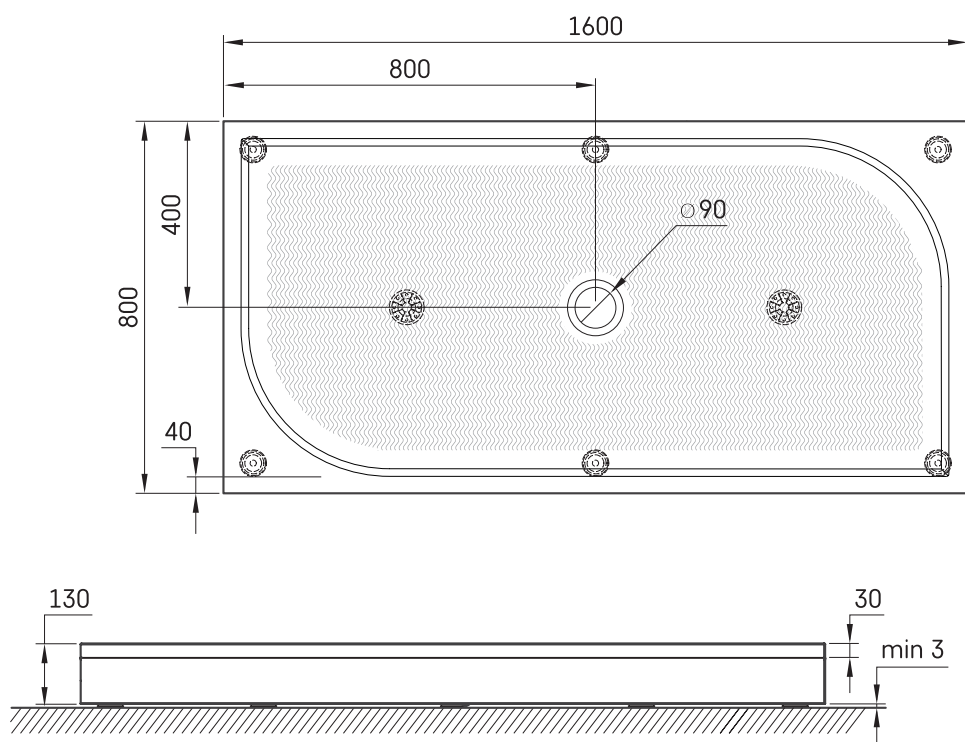

TEHNILISED JOONISED