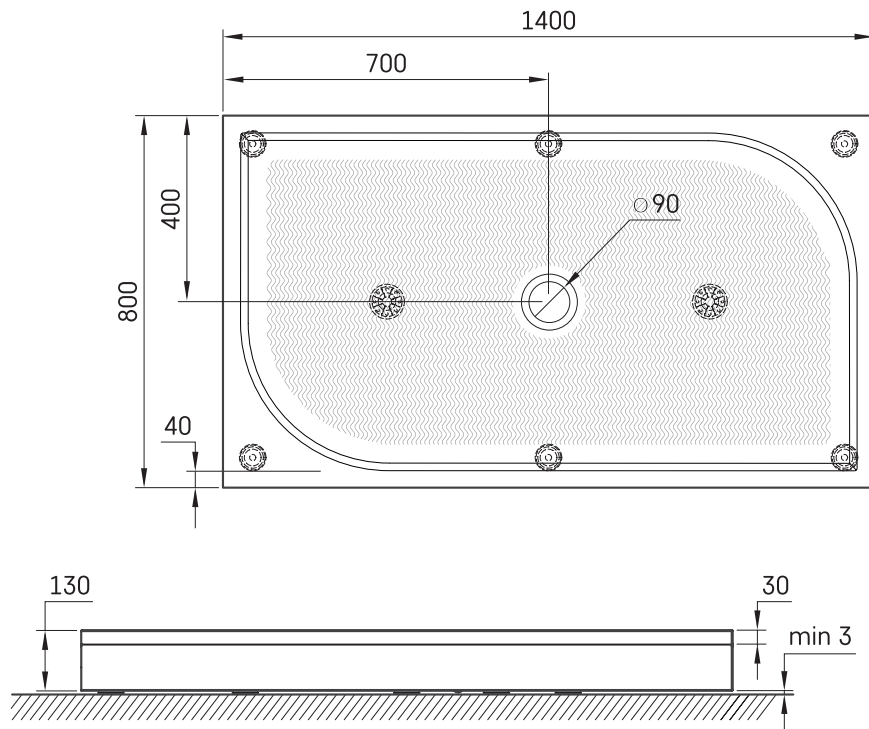

TEHNILISED JOONISED