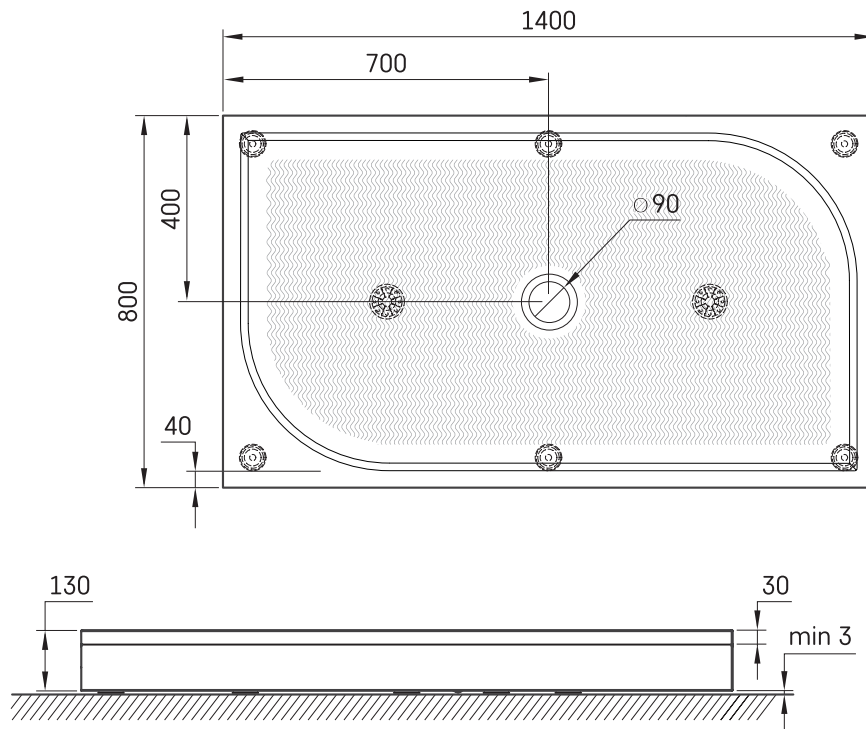

LARGO 80x140

TEHNILINE INFORMATSIOON

Mõõt: 800 x 1400 mm, h = 135 mm

Kaal: 22 kg

Valikuline:

Sifoon TurboFlow, \varnothing 90 mm: 0205302

TEHNILISED JOONISED

Vaata toodet: