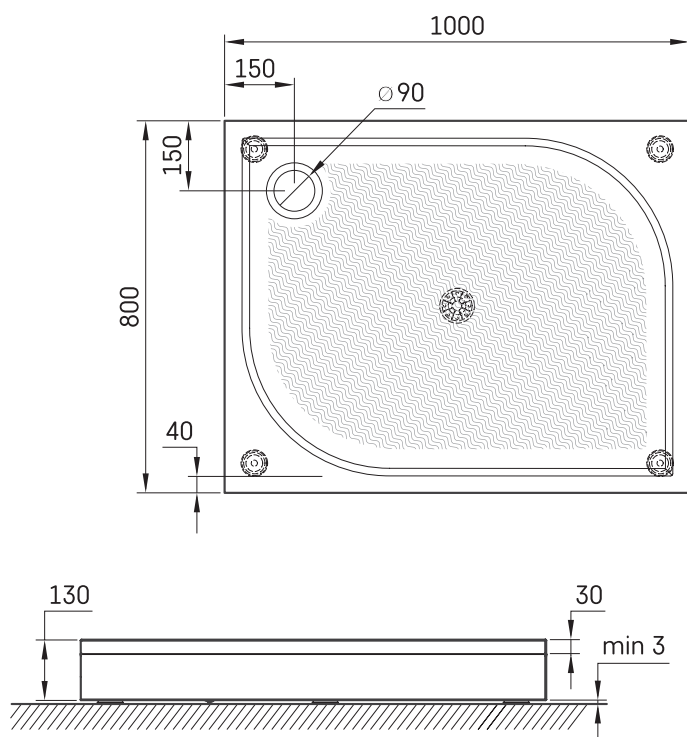

LARGO 80x100

TEHNILINE INFORMATSIOON

Mõõt: 800 x 1000 mm, h = 135 mm

Kaal: 22 kg

Valikuline:

Sifoon TurboFlow, \varnothing 90 mm: 0205302

TEHNILISED JOONISED

Vaata toodet: