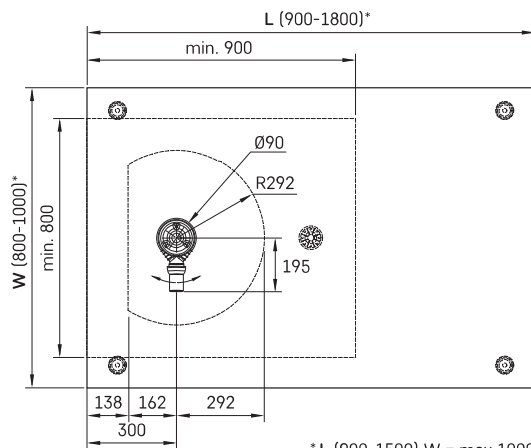

Craft

TEHNILINE INFORMATSIOON

Mõõt: 900-1800 x 800-1000 mm, h = 35-150 mm

Tootesegment:  MTM

TEHNILISED JOONISED

*L (900-1500) W = max 1000
*L (1501-1800) W = max 900