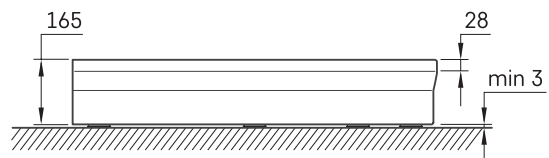

CLASSIC RO 90 R 500

TEHNILINE INFORMATSIOON

Mõõt: 900 x 900 mm, h = 165 mm

Kaal: 22 kg

Valikuline:

Sifoon TurboFlow, \varnothing 90 mm: 0205302

TEHNILISED JOONISED

Vaata toodet: