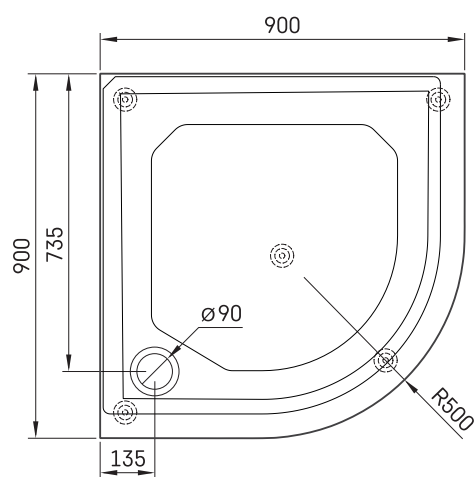

CLASSIC RO 90 R 500

TEHNILINE INFORMATSIOON

Mõõt: 900 x 900 mm, h = 165 mm

Kaal: 22 kg

Valikuline:

Sifoon TurboFlow, \varnothing 90 mm: 0205302

TEHNILISED JOONISED

Vaata toodet: