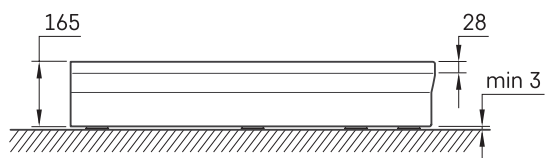

CLASSIC RO 90 R 500

TEHNILINE INFORMATSIOON

Mõõt: 900 x 900 mm, h = 165 mm

Kaal: 22 kg

Valikuline:

Sifoon TurboFlow, \varnothing 90 mm: 0205302

TEHNILISED JOONISED

Vaata toodet: