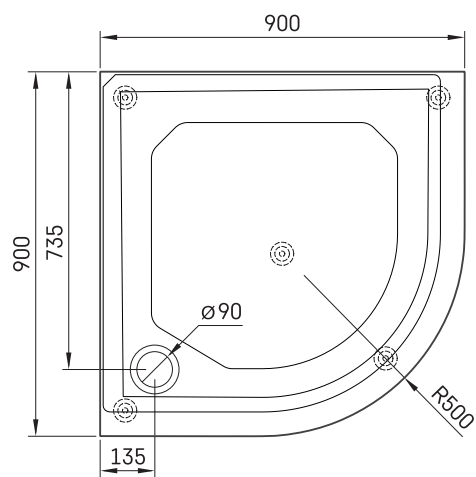

CLASSIC RO 90 R 500

TEHNILINE INFORMATSIOON

Mõõt: 900 x 900 mm, h = 165 mm

Kaal: 22 kg

Valikuline:

Sifoon TurboFlow, \varnothing 90 mm: 0205302

TEHNILISED JOONISED

Vaata toodet: