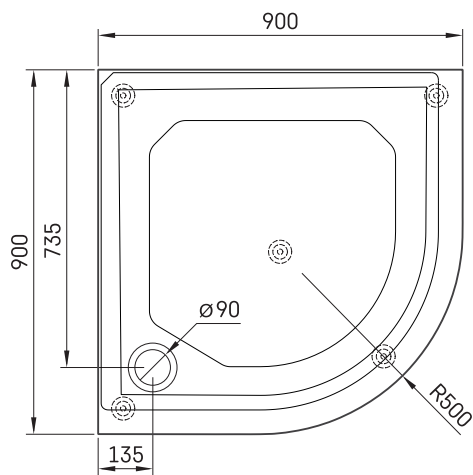

CLASSIC RO 90 R 500

TEHNILINE INFORMATSIOON

Mõõt: 900 x 900 mm, h = 165 mm

Kaal: 36 kg

Valikuline:

Sifoon TurboFlow, \varnothing 90 mm: 0205302

TEHNILISED JOONISED

Vaata toodet: