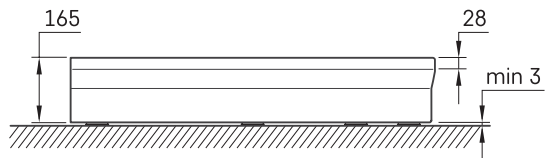

CLASSIC RO 90 R 500

TEHNILINE INFORMATSIOON

Mõõt: 900 x 900 mm, h = 165 mm

Kaal: 36 kg

Valikuline:

Sifoon TurboFlow, \varnothing 90 mm: 0205302

TEHNILISED JOONISED

Vaata toodet: