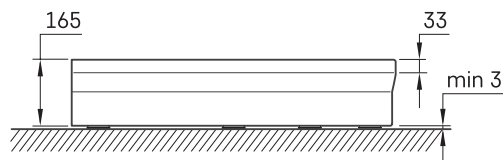

CLASSIC RO 80 R 550

TEHNILINE INFORMATSIOON

Mõõt: 800 x 800 mm, h = 165 mm

Kaal: 22 kg

Valikuline:

Sifoon TurboFlow, \varnothing 90 mm: 0205302

TEHNILISED JOONISED

Vaata toodet: