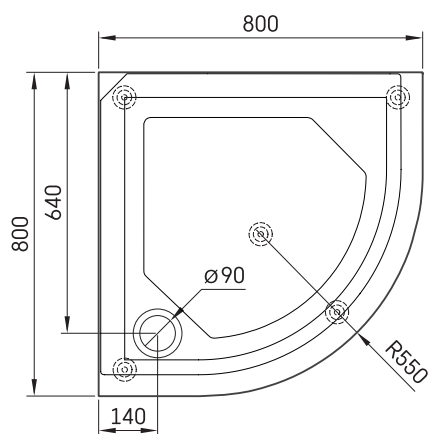

CLASSIC RO 80 R 550

TEHNILINE INFORMATSIOON

Mõõt: 800 x 800 mm, h = 165 mm

Kaal: 22 kg

Valikuline:

Sifoon TurboFlow, \varnothing 90 mm: 0205302

TEHNILISED JOONISED

Vaata toodet: