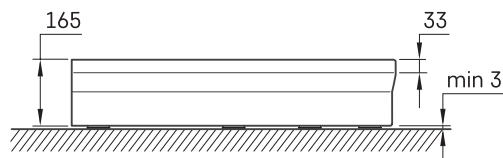

CLASSIC RO 80 R 550

TEHNILINE INFORMATSIOON

Mõõt: 800 x 800 mm, h = 165 mm

Kaal: 22 kg

Valikuline:

Sifoon TurboFlow, \varnothing 90 mm: 0205302

TEHNILISED JOONISED

Vaata toodet: