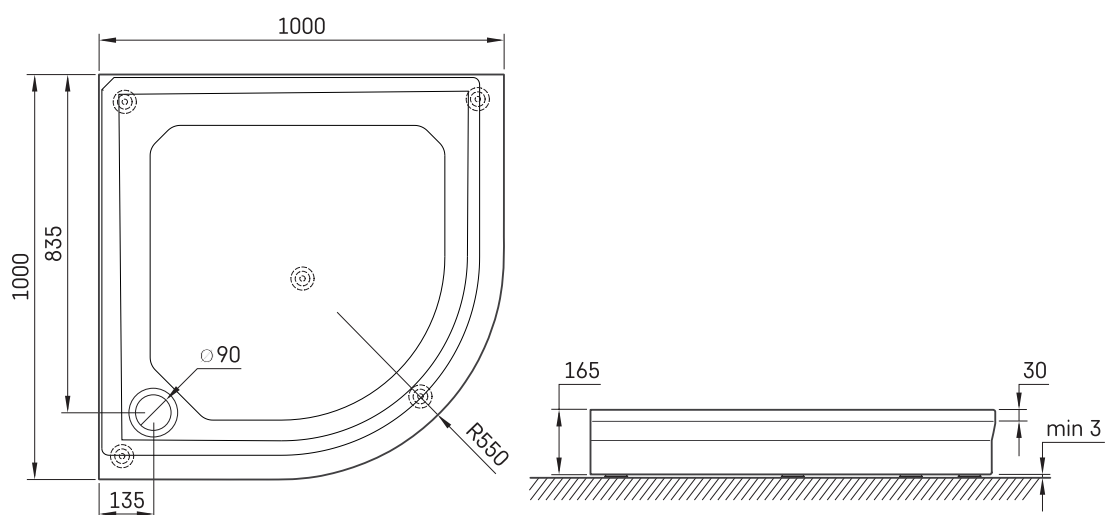

TEHNILISED JOONISED