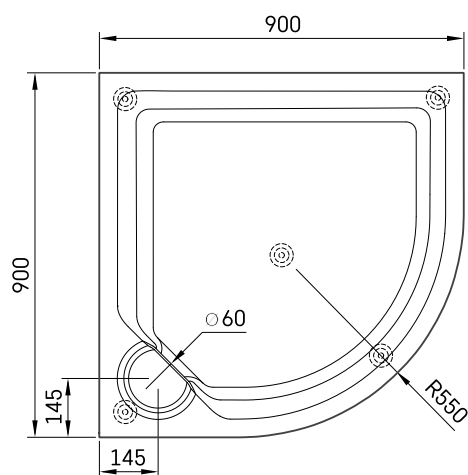

Classic New

TEHNILINE INFORMATSIOON

Mõõt: 900 x 900 mm, h = 154 mm

Kaal: 50 kg

Valikuline:

Sifoon TurboFlow, \varnothing 60 mm: 0205243

TEHNILISED JOONISED

Vaata toodet: