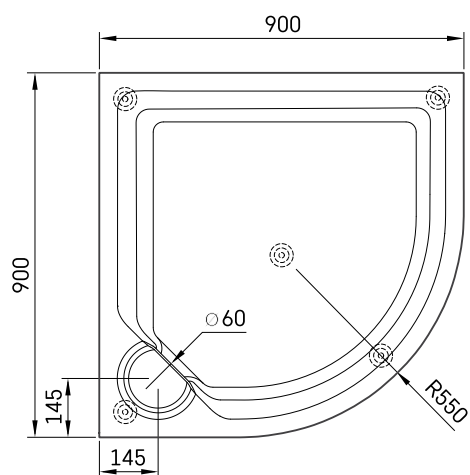

Classic New

TEHNILINE INFORMATSIOON

Mõõt: 900 x 900 mm, h = 154 mm

Kaal: 50 kg

Valikuline:

Sifoon TurboFlow, \varnothing 60 mm: 0205243

TEHNILISED JOONISED

Vaata toodet: