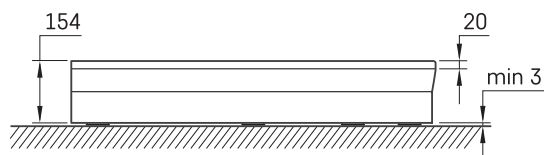

Classic New

TEHNILINE INFORMATSIOON

Mõõt: 900 x 900 mm, h = 154 mm

Kaal: 50 kg

Valikuline:

Sifoon TurboFlow, \varnothing 60 mm: 0205243

TEHNILISED JOONISED

Vaata toodet: