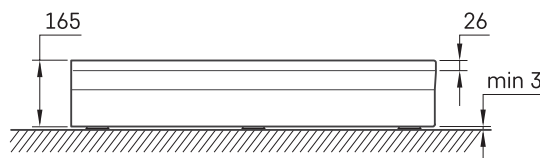

TEHNILISED JOONISED