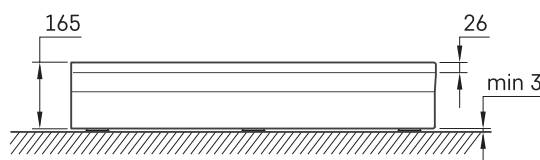

TEHNILISED JOONISED