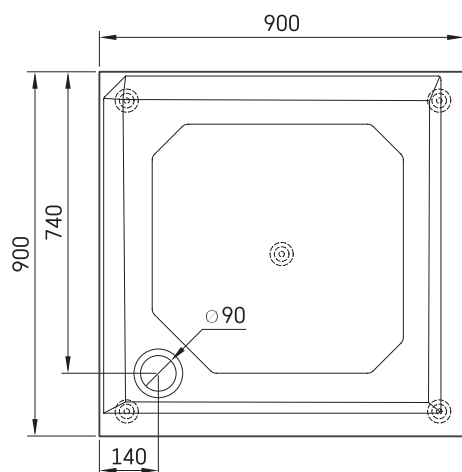

TEHNILISED JOONISED