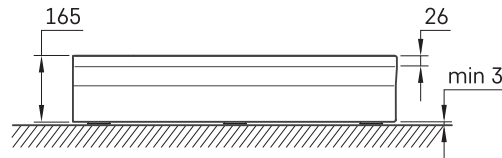

CLASSIC KV 80

TEHNILINE INFORMATSIOON

Mõõt: 800 x 800 mm, h = 165 mm

Kaal: 22 kg

Valikuline:

Sifoon TurboFlow, \varnothing 90 mm: 0205302

TEHNILISED JOONISED

Vaata toodet: