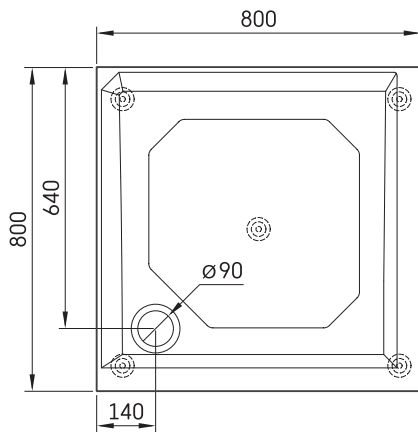

CLASSIC KV 80

TEHNILINE INFORMATSIOON

Mõõt: 800 x 800 mm, h = 165 mm

Kaal: 22 kg

Valikuline:

Sifoon TurboFlow, \varnothing 90 mm: 0205302

TEHNILISED JOONISED

Vaata toodet: