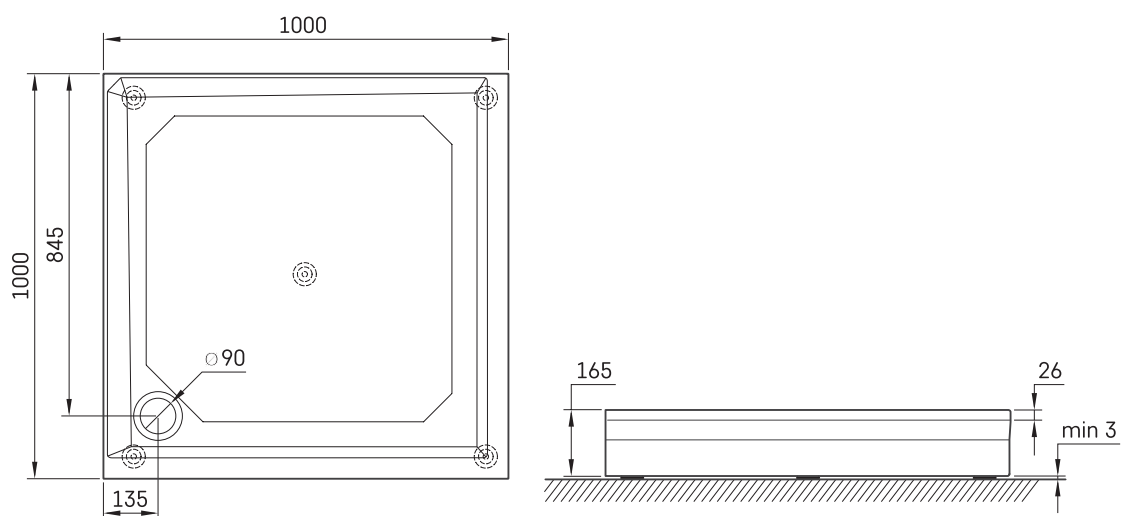

TEHNILISED JOONISED