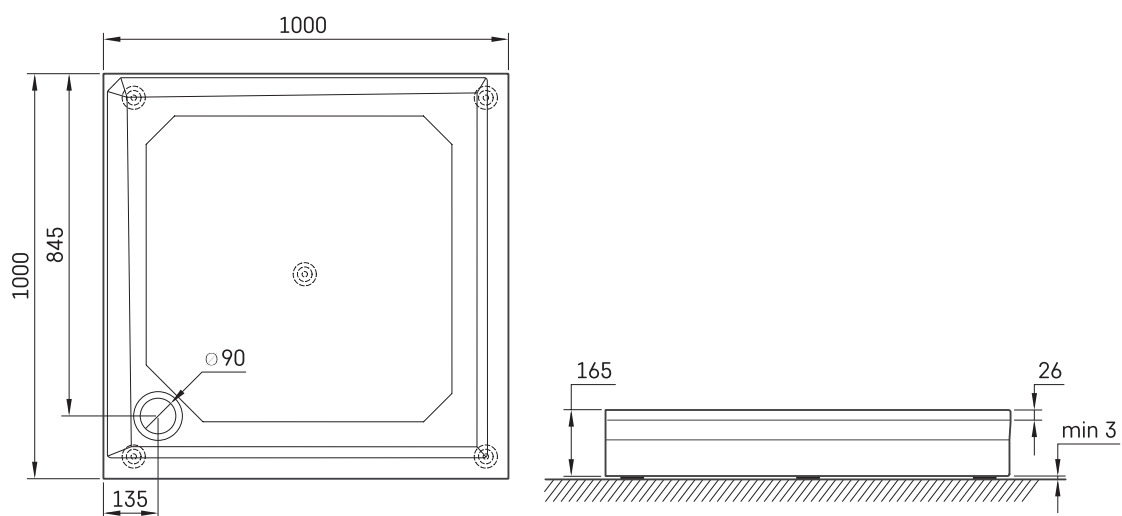

CLASSIC KV 100

TEHNILINE INFORMATSIOON

Mõõt: 1000 x 1000 mm, h = 165 mm

Kaal: 42 kg

Valikuline:

Sifoon TurboFlow, \varnothing 90 mm: 0205302

TEHNILISED JOONISED

Vaata toodet: