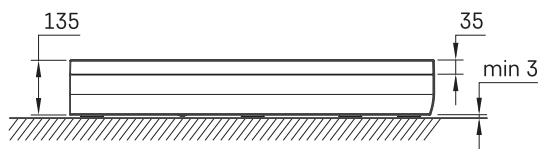

ART RO 90 R 550 4W

TEHNILINE INFORMATSIOON

Mõõt: 900 x 900 mm, h = 135 mm

Valikuline:

Sifoon TurboFlow, \varnothing 90 mm: 0205302

TEHNILISED JOONISED

Vaata toodet: