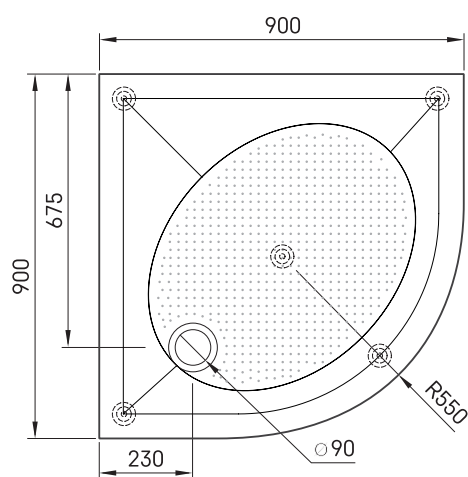

ART RO 90 R 550 4W

TEHNILINE INFORMATSIOON

Mõõt: 900 x 900 mm, h = 135 mm

Valikuline:

Sifoon TurboFlow, ø 90 mm: 0205302

TEHNILISED JOONISED

Vaata toodet: