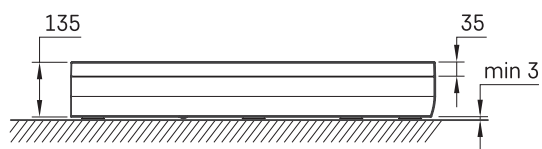

ART RO 90 R 550 4W

TEHNILINE INFORMATSIOON

Mõõt: 900 x 900 mm, h = 135 mm

Valikuline:

Sifoon TurboFlow, ø 90 mm: 0205302

TEHNILISED JOONISED

Vaata toodet: