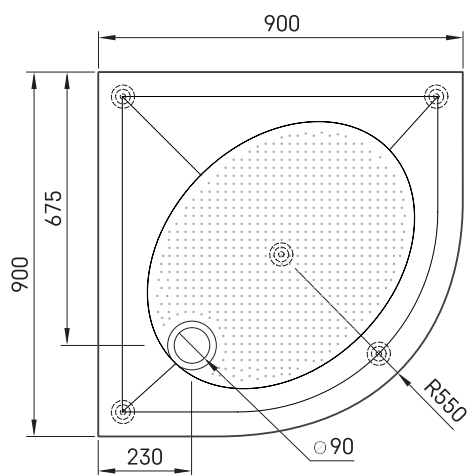

ART RO 90 R 550 4W

TEHNILINE INFORMATSIOON

Mõõt: 900 x 900 mm, h = 135 mm

Valikuline:

Sifoon TurboFlow, \varnothing 90 mm: 0205302

TEHNILISED JOONISED

Vaata toodet: