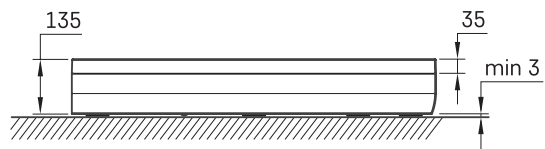

ART RO 90 R 500

TEHNILINE INFORMATSIOON

Mõõt: 900 x 900 mm, h = 135 mm

Valikuline:

Sifoon TurboFlow, Ø 90 mm: 0205302

TEHNILISED JOONISED

Vaata toodet: