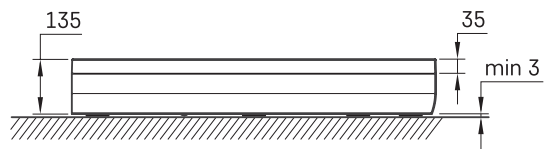

ART RO 90 R 500

TEHNILINE INFORMATSIOON

Mõõt: 900 x 900 mm, h = 135 mm

Valikuline:

Sifoon TurboFlow, \varnothing 90 mm: 0205302

TEHNILISED JOONISED

Vaata toodet: