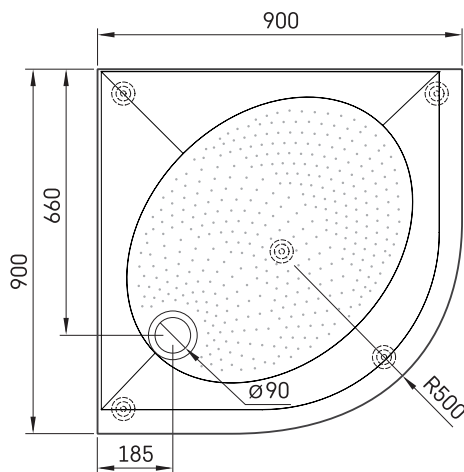

ART RO 90 R 500

TEHNILINE INFORMATSIOON

Mõõt: 900 x 900 mm, h = 135 mm

Valikuline:

Sifoon TurboFlow, \varnothing 90 mm: 0205302

TEHNILISED JOONISED

Vaata toodet: