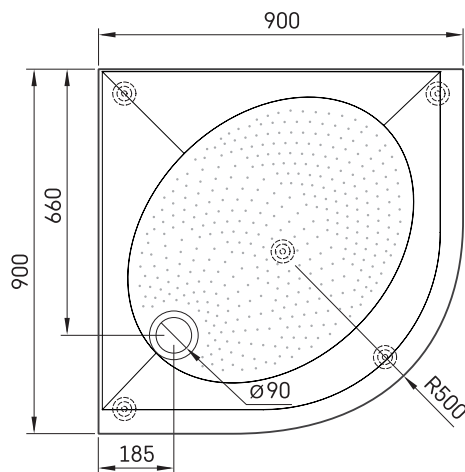

ART RO 90 R 500

TEHNILINE INFORMATSIOON

Mõõt: 900 x 900 mm, h = 135 mm

Valikuline:

Sifoon TurboFlow, Ø 90 mm: 0205302

TEHNILISED JOONISED

Vaata toodet: