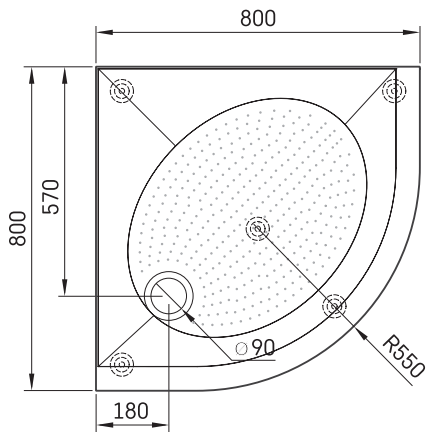

ART RO 80 R 550

TEHNILINE INFORMATSIOON

Mõõt: 800 x 800 mm, h = 135 mm

Valikuline:

Sifoon TurboFlow, \varnothing 90 mm: 0205302

TEHNILISED JOONISED

Vaata toodet: