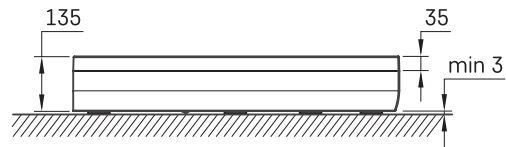

ART RO 80 R 550

TEHNILINE INFORMATSIOON

Mõõt: 800 x 800 mm, h = 135 mm

Valikuline:

Sifoon TurboFlow, \varnothing 90 mm: 0205302

TEHNILISED JOONISED

Vaata toodet: