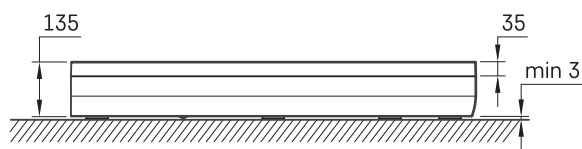

ART RO 100 R 550

TEHNILINE INFORMATSIOON

Mõõt: 1000 x 1000 mm, h = 135 mm

Valikuline:

Sifoon TurboFlow, \varnothing 90 mm: 0205302

TEHNILISED JOONISED

Vaata toodet: