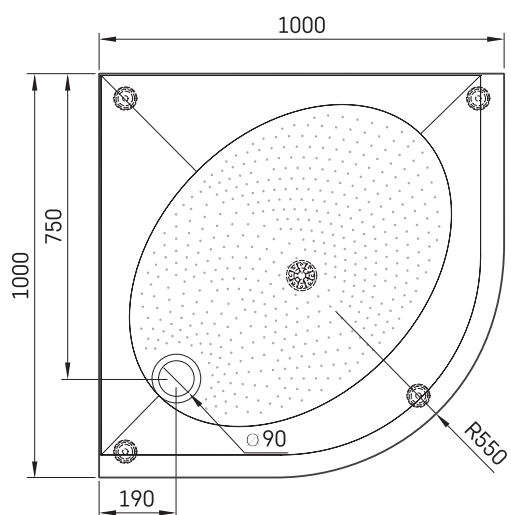

TEHNILISED JOONISED