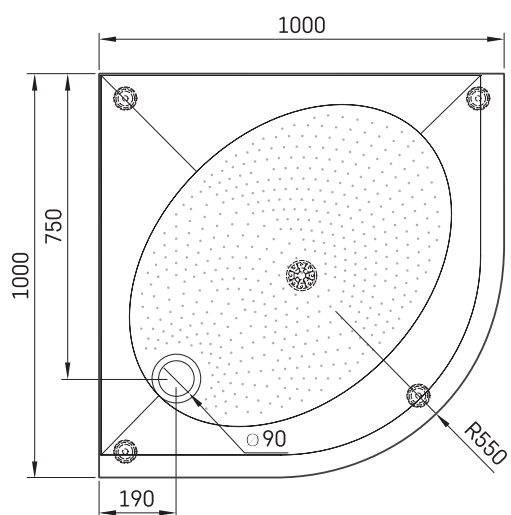

ART RO 100 R 550

TEHNILINE INFORMATSIOON

Mõõt: 1000 x 1000 mm, h = 135 mm

Valikuline:

Sifoon TurboFlow, \varnothing 90 mm: 0205302

TEHNILISED JOONISED

Vaata toodet: