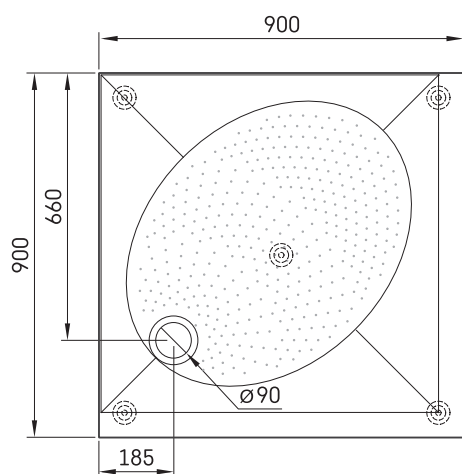

ART KV 90

TEHNILINE INFORMATSIOON

Mõõt: 900 x 900 mm, h = 135 mm

Valikuline:

Sifoon TurboFlow, \varnothing 90 mm: 0205302

TEHNILISED JOONISED

Vaata toodet: