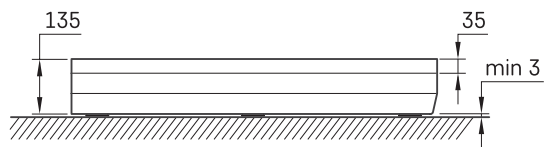

ART KV 90

TEHNILINE INFORMATSIOON

Mõõt: 900 x 900 mm, h = 135 mm

Valikuline:

Sifoon TurboFlow, \varnothing 90 mm: 0205302

TEHNILISED JOONISED

Vaata toodet: