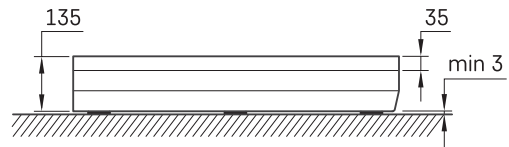

ART KV 80

TEHNILINE INFORMATSIOON

Mõõt: 800 x 800 mm, h = 135 mm

Valikuline:

Sifoon TurboFlow, \varnothing 90 mm: 0205302

TEHNILISED JOONISED

Vaata toodet: