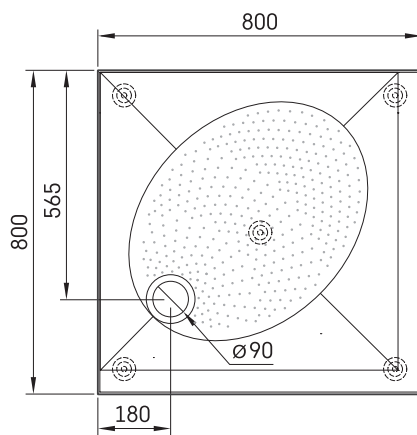

ART KV 80

TEHNILINE INFORMATSIOON

Mõõt: 800 x 800 mm, h = 135 mm

Valikuline:

Sifoon TurboFlow, \varnothing 90 mm: 0205302

TEHNILISED JOONISED

Vaata toodet: