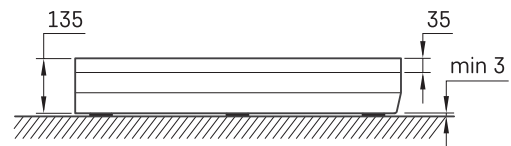

TEHNILISED JOONISED