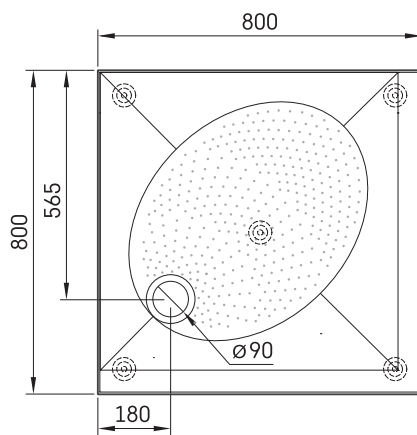

TEHNILISED JOONISED