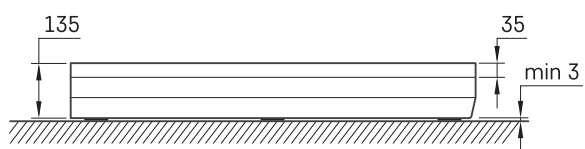

ART KV 100

TEHNILINE INFORMATSIOON

Mõõt: 1000 x 1000 mm, h = 135 mm

Valikuline:

Sifoon TurboFlow, \varnothing 90 mm: 0205302

TEHNILISED JOONISED

Vaata toodet: