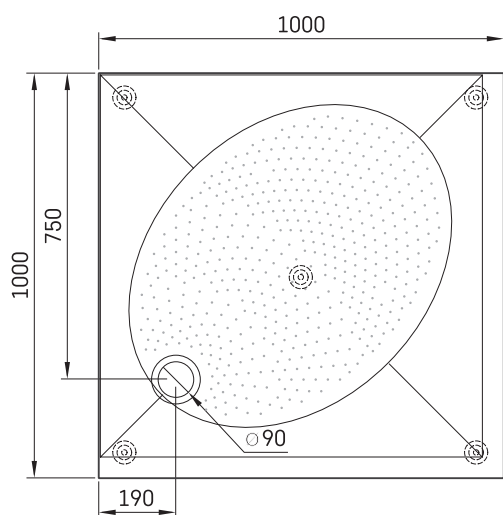

TEHNILISED JOONISED