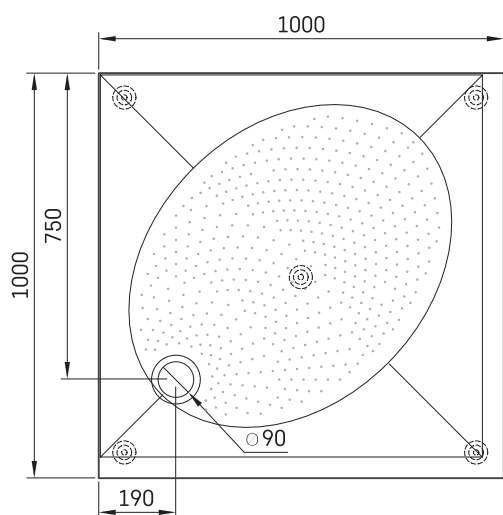

ART KV 100

TEHNILINE INFORMATSIOON

Mõõt: 1000 x 1000 mm, h = 135 mm

Valikuline:

Sifoon TurboFlow, \varnothing 90 mm: 0205302

TEHNILISED JOONISED

Vaata toodet: