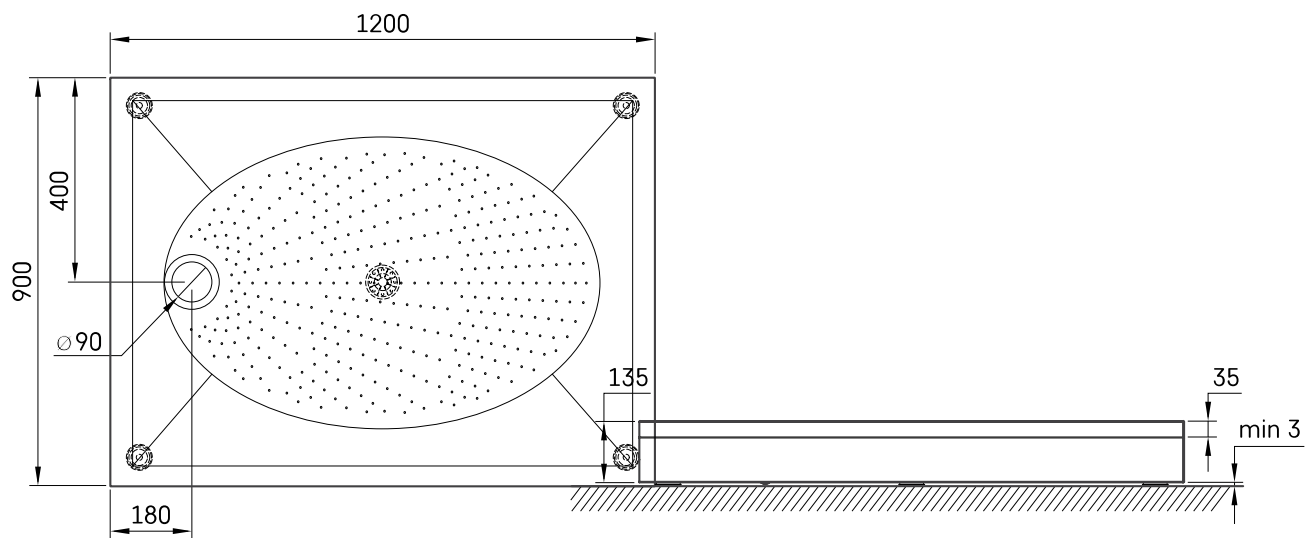

ART 90x120

TEHNILINE INFORMATSIOON

Mõõt: 900 x 1200-1200 mm, h = 135-135 mm

Kaal: 50 kg

Valikuline:

Sifoon TurboFlow, \varnothing 90 mm: 0205302

TEHNILISED JOONISED

Vaata toodet: