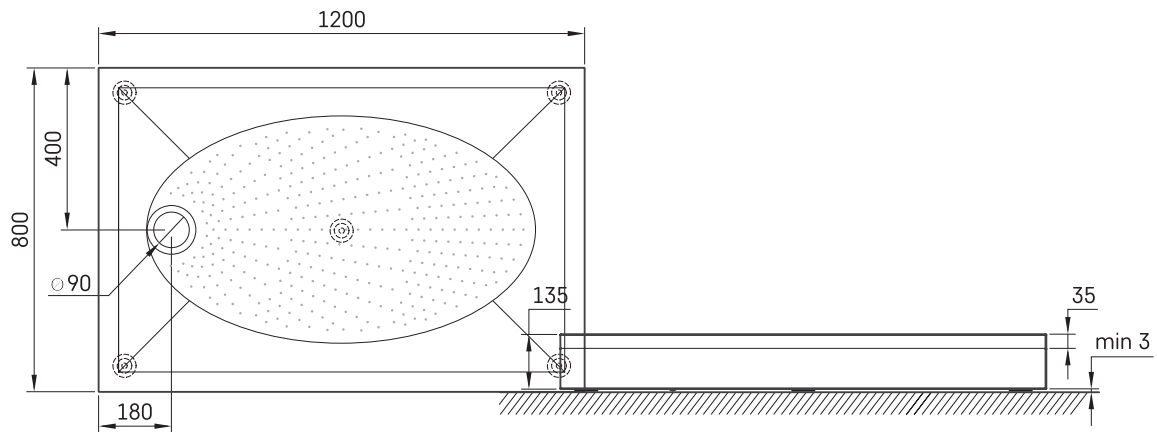

TEHNILISED JOONISED