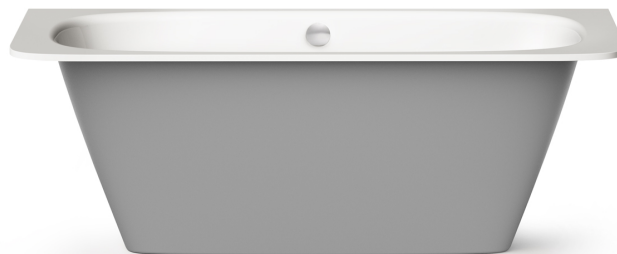

Smart 170 AD

TEHNILINE INFORMATSIOON

Mõõt: 1700 x 750 mm, h = 600 mm

Tootekoodid: VASMA170AD/01

Materjal: Kivimass

Kaal: 96 kg

Värv: Glossy Alpine White / Glossy Smoke

Maht: 250 l

Valikuline:

Plastikust kroomitud ära/ülevool: SIFVPAA80/00

Plastikust mustast metallist äravool/ülevool:
SIFVPAA80/01

TEHNILISED JOONISED

- LV Ieteicamā grīdas drenāžas zona
- LT kanalizācijas ievado montavimo grindyse zona
- EE Soovitavlik põranda dreenaazi asukoht
- EN Suggested floor drainage area
- RU Рекомендуемое место расположения дренажа в полу
- UA Зона підключення каналізації, що рекомендується
- PL Sugerowany obszar drenażu