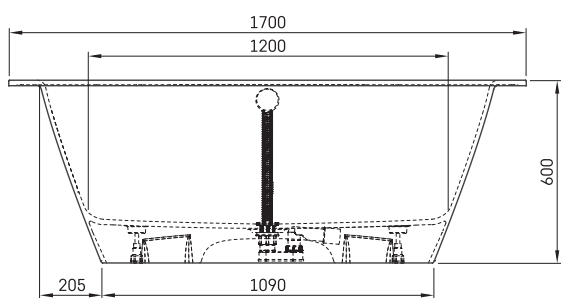

Smart 170 AD

TEHNILINE INFORMATSIOON

Mõõt: 1700 x 750 mm, h = 600 mm

Tootekoodid: VASMA170AD/01

Materjal: Kivimass

Kaal: 96 kg

Värv: Glossy Alpine White / Glossy Smoke

Maht: 250 l

Valikuline:

Plastikust kroomitud ära/ülevool: SIFVPAA80/00

Plastikust mustast metallist äravool/ülevool:
SIFVPAA80/01

TEHNILISED JOONISED

- LV Ieteicamā grīdas drenāžas zona
- LT kanalizācijas ievado montavimo grindyse zona
- EE Soovitavlik põranda dreenaazi asukoht
- EN Suggested floor drainage area
- RU Рекомендуемое место расположения дренажа в полу
- UA Зона підключення каналізації, що рекомендується
- PL Sugerowany obszar drenażu

- LV Pieļaujams garuma un platuma robežnovirzes: līdz 1 m +/-5mm, virs 1 m -5/+10mm
- LT Leistini gaminio dydžio nuokrypiai 1m yra +/-5 mm, virš 1 m -5/+10 mm
- EE Mõõtmete lubatud viga pikkuses ja laiuses on 1m puhul +/-5mm, üle 1m -5/+10mm
- EN The tolerated error of dimensions for 1m is +/-5mm, above 1 -5/+10mm
- RU Допустимые изменения границ длины и ширины до 1м +/-5мм более 1м -5/+10мм
- UA Можливі зміни довжини та ширини до 1м +/-5мм, більше 1м -5/+10мм
- PL Dopuszczalne tolerancje długości i szerokości wynoszą +/-5 mm dla wymiarów do 1 m i +/-10 mm dla wymiarów powyżej 1 m.