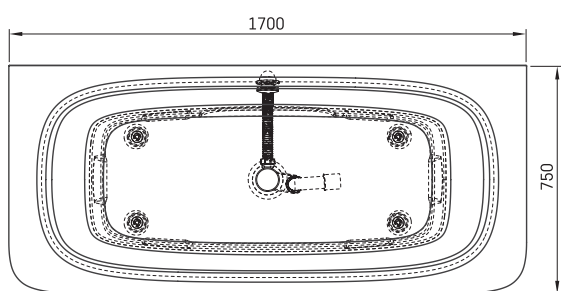

Smart 170 AD

TEHNILINE INFORMATSIOON

Mõõt: 1700 x 750 mm, h = 600 mm

Tootekoodid: VASMA170AD/01

Materjal: Kivimass

Kaal: 96 kg

Värv: Glossy Alpine White / Glossy Smoke

Maht: 250 l

Valikuline:

Plastikust kroomitud ära/ülevool: SIFVPAA80/00

Plastikust mustast metallist äravool/ülevool:
SIFVPAA80/01

TEHNILISED JOONISED

- LV Ieteicamā grīdas drenāžas zona
- LT kanalizācijas ievado montavimo grindyse zona
- EE Soovitavlik põranda dreenaazi asukoht
- EN Suggested floor drainage area
- RU Рекомендуемое место расположения дренажа в полу
- UA Зона підключення каналізації, що рекомендується
- PL Sugerowany obszar drenażu

- LV Pieļaujams garuma un platuma robežnovirzes: līdz 1 m +/-5mm, virs 1 m -5/+10mm
- LT Leistini gaminio dydžio nuokrypiai 1m yra +/-5 mm, virš 1 m -5/+10 mm
- EE Mõõtmete lubatud viga pikkuses ja laiuses on 1m puhul +/-5mm, üle 1m -5/+10mm
- EN The tolerated error of dimensions for 1m is +/-5mm, above 1 -5/+10mm
- RU Допустимые изменения границ длины и ширины до 1м +/-5мм более 1м -5/+10мм
- UA Можливі зміни довжини та ширини до 1м +/-5мм, більше 1м -5/+10мм
- PL Dopuszczalne tolerancje długości i szerokości wynoszą +/-5 mm dla wymiarów do 1 m i +/-10 mm dla wymiarów powyżej 1 m.