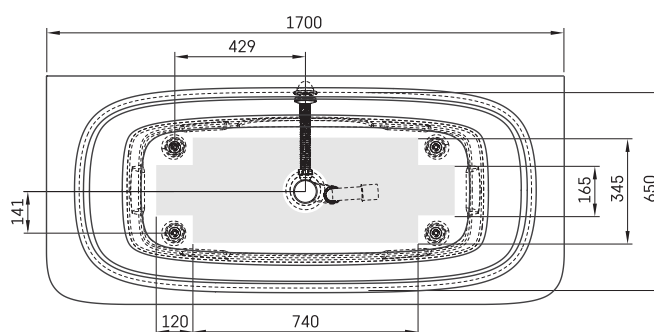

Smart 170 AD

TEHNILINE INFORMATSIOON

Mõõt: 1700 x 750 mm, h = 600 mm

Tootekoodid: VASMA170AD/01

Materjal: Kivimass

Kaal: 96 kg

Värv: Glossy Alpine White / Glossy Smoke

Maht: 250 l

Valikuline:

Plastikust kroomitud ära/ülevool: SIFVPAA80/00

Plastikust mustast metallist äravool/ülevool:
SIFVPAA80/01

TEHNILISED JOONISED

- LV Ieteicamā grīdas drenāžas zona
- LT kanalizācijas ievado montavimo grindyse zona
- EE Soovitavlik põranda dreenaazi asukoht
- EN Suggested floor drainage area
- RU Рекомендуемое место расположения дренажа в полу
- UA Зона підключення каналізації, що рекомендується
- PL Sugerowany obszar drenażu

- LV Pieļaujams garuma un platuma robežnovirzes: līdz 1 m +/-5mm, virs 1 m -5/+10mm
- LT Leistini gaminio dydžio nuokrypiai 1m yra +/-5 mm, virš 1 m -5/+10 mm
- EE Mõõtmete lubatud viga pikkuses ja laiuses on 1m puhul +/-5mm, üle 1m -5/+10mm
- EN The tolerated error of dimensions for 1m is +/-5mm, above 1 -5/+10mm
- RU Допустимые изменения границ длины и ширины до 1м +/-5мм более 1м -5/+10мм
- UA Можливі зміни довжини та ширини до 1м +/-5мм, більше 1м -5/+10мм
- PL Dopuszczalne tolerancje długości i szerokości wynoszą +/-5 mm dla wymiarów do 1 m i +/-10 mm dla wymiarów powyżej 1 m.