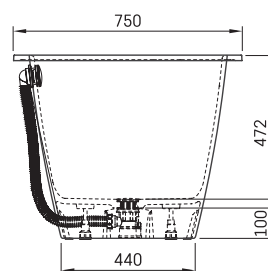

Smart 170 AD

TEHNILINE INFORMATSIOON

Mõõt: 1700 x 750 mm, h = 600 mm

Tootekoodid: VASMA170AD/01

Materjal: Kivimass

Kaal: 96 kg

Värv: Glossy Alpine White / Glossy Smoke

Maht: 250 l

Valikuline:

Plastikust kroomitud ära/ülevool: SIFVPAA80/00

Plastikust mustast metallist äravool/ülevool:
SIFVPAA80/01

TEHNILISED JOONISED

- LV Ieteicamā grīdas drenāžas zona
- LT kanalizācijas ievado montavimo grindyse zona
- EE Soovitavlik põranda dreenaazi asukoht
- EN Suggested floor drainage area
- RU Рекомендуемое место расположения дренажа в полу
- UA Зона підключення каналізації, що рекомендується
- PL Sugerowany obszar drenażu

- LV Pieļaujams garuma un platuma robežnovirzes: līdz 1 m +/-5mm, virs 1 m -5/+10mm
- LT Leistini gaminio dydžio nuokrypiai 1m yra +/-5 mm, virš 1 m -5/+10 mm
- EE Mõõtmete lubatud viga pikkuses ja laiuses on 1m puhul +/-5mm, üle 1m -5/+10mm
- EN The tolerated error of dimensions for 1m is +/-5mm, above 1 -5/+10mm
- RU Допустимые изменения границ длины и ширины до 1м +/-5мм более 1м -5/+10мм
- UA Можливі зміни довжини та ширини до 1м +/-5мм, більше 1м -5/+10мм
- PL Dopuszczalne tolerancje długości i szerokości wynoszą +/-5 mm dla wymiarów do 1 m i +/-10 mm dla wymiarów powyżej 1 m.