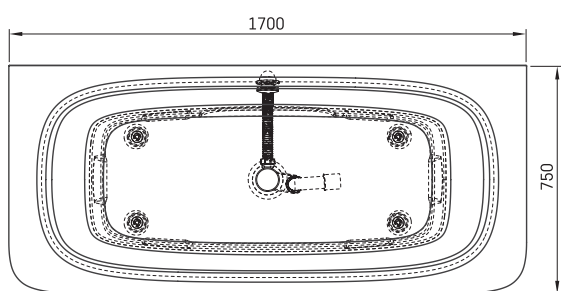

Smart 170 AD

TEHNILINE INFORMATSIOON

Mõõt: 1700 x 750 mm, h = 600 mm

Tootekoodid: VASMA170AD/01

Materjal: Kivimass

Kaal: 96 kg

Värv: Glossy Alpine White / Glossy Fog

Maht: 250 l

Valikuline:

Plastikust kroomitud ära/ülevool: SIFVPAA80/00

Plastikust mustast metallist äravool/ülevool:
SIFVPAA80/01

TEHNILISED JOONISED

- LV Ieteicamā grīdas drenāžas zona
- LT kanalizācijas ievado montavimo grindyse zona
- EE Soovitavik põranda dreenaazi asukoht
- EN Suggested floor drainage area
- RU Рекомендуемое место расположения дренажа в полу
- UA Зона підключення каналізації, що рекомендується
- PL Sugerowany obszar drenażu

- LV Pieļaujams garuma un platuma robežnovirzes: līdz 1 m +/-5mm, virs 1 m -5/+10mm
- LT Leistini gaminio dydžio nuokrypiai 1m yra +/-5 mm, virš 1 m -5/+10 mm
- EE Mõõtmete lubatud viga pikkuses ja laiuses on 1m puhul +/-5mm, üle 1m -5/+10mm
- EN The tolerated error of dimensions for 1m is +/-5mm, above 1 -5/+10mm
- RU Допустимые изменения границ длины и ширины до 1м +/-5мм более 1м -5/+10мм
- UA Можливі зміни довжини та ширини до 1 м +/-5 мм, більше 1 м -5/+10 мм
- PL Dopuszczalne tolerancje długości i szerokości wynoszą +/-5 mm dla wymiarów do 1 m i +/-10 mm dla wymiarów powyżej 1 m.