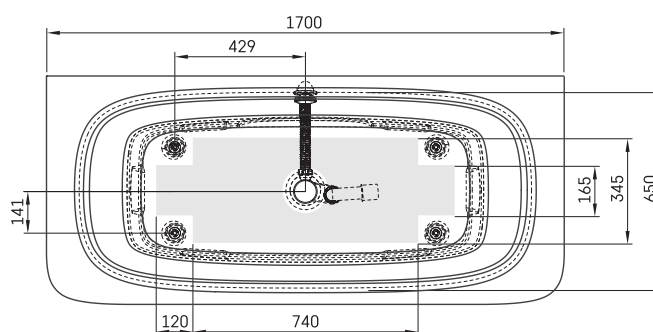

Smart 170 AD

TEHNILINE INFORMATSIOON

Mõõt: 1700 x 750 mm, h = 600 mm

Tootekoodid: VASMA170AD/01

Materjal: Kivimass

Kaal: 96 kg

Värv: Glossy Alpine White / Glossy Fog

Maht: 250 l

Valikuline:

Plastikust kroomitud ära/ülevool: SIFVPAA80/00

Plastikust mustast metallist äravool/ülevool:
SIFVPAA80/01

TEHNILISED JOONISED

- LV Ieteicamā grīdas drenāžas zona
- LT kanalizācijas ievado montavimo grindyse zona
- EE Soovitavik põranda dreenaazi asukoht
- EN Suggested floor drainage area
- RU Рекомендуемое место расположения дренажа в полу
- UA Зона підключення каналізації, що рекомендується
- PL Sugerowany obszar drenażu

- LV Pieļaujams garuma un platuma robežnovirzes: līdz 1 m +/-5mm, virs 1 m -5/+10mm
- LT Leistini gaminio dydžio nuokrypiai 1m yra +/-5 mm, virš 1 m -5/+10 mm
- EE Mõõtmete lubatud viga pikkuses ja laiuses on 1m puhul +/-5mm, üle 1m -5/+10mm
- EN The tolerated error of dimensions for 1m is +/-5mm, above 1 -5/+10mm
- RU Допустимые изменения границ длины и ширины до 1м +/-5мм более 1м -5/+10мм
- UA Можливі зміни довжини та ширини до 1 м +/-5 мм, більше 1 м -5/+10 мм
- PL Dopuszczalne tolerancje długości i szerokości wynoszą +/-5 mm dla wymiarów do 1 m i +/-10 mm dla wymiarów powyżej 1 m.