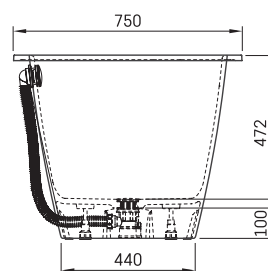

Smart 170 AD

TEHNILINE INFORMATSIOON

Mõõt: 1700 x 750 mm, h = 600 mm

Tootekoodid: VASMA170AD/01

Materjal: Kivimass

Kaal: 96 kg

Värv: Glossy Alpine White / Glossy Fog

Maht: 250 l

Valikuline:

Plastikust kroomitud ära/ülevool: SIFVPAA80/00

Plastikust mustast metallist äravool/ülevool:
SIFVPAA80/01

TEHNILISED JOONISED

- LV Ieteicamā grīdas drenāžas zona
- LT kanalizācijas ievado montavimo grindyse zona
- EE Soovitavik põranda dreenaazi asukoht
- EN Suggested floor drainage area
- RU Рекомендуемое место расположения дренажа в полу
- UA Зона підключення каналізації, що рекомендується
- PL Sugerowany obszar drenażu

- LV Pieļaujams garuma un platuma robežnovirzes: līdz 1 m +/-5mm, virs 1 m -5/+10mm
- LT Leistini gaminio dydžio nuokrypiai 1m yra +/-5 mm, virš 1 m -5/+10 mm
- EE Mõõtmete lubatud viga pikkuses ja laiuses on 1m puhul +/-5mm, üle 1m -5/+10mm
- EN The tolerated error of dimensions for 1m is +/-5mm, above 1 -5/+10mm
- RU Допустимые изменения границ длины и ширины до 1м +/-5мм более 1м -5/+10мм
- UA Можливі зміни довжини та ширини до 1 м +/-5 мм, більше 1 м -5/+10 мм
- PL Dopuszczalne tolerancje długości i szerokości wynoszą +/-5 mm dla wymiarów do 1 m i +/-10 mm dla wymiarów powyżej 1 m.