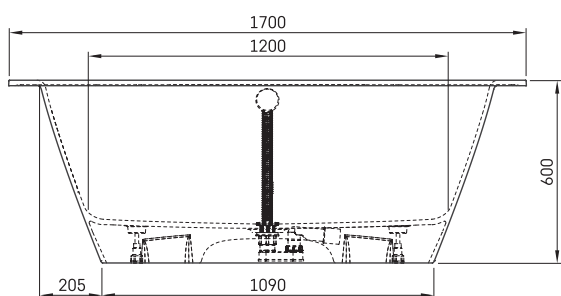

Smart 170 AD

TEHNILINE INFORMATSIOON

Mõõt: 1700 x 750 mm, h = 600 mm

Tootekoodid: VASMA170AD/01

Materjal: Kivimass

Kaal: 96 kg

Värv: Glossy Alpine White / Glossy Fog

Maht: 250 l

Valikuline:

Plastikust kroomitud ära/ülevool: SIFVPAA80/00

Plastikust mustast metallist äravool/ülevool:
SIFVPAA80/01

TEHNILISED JOONISED

- LV Ieteicamā grīdas drenāžas zona
- LT kanalizācijas ievado montavimo grindyse zona
- EE Soovitavik põranda dreenaazi asukoht
- EN Suggested floor drainage area
- RU Рекомендуемое место расположения дренажа в полу
- UA Зона підключення каналізації, що рекомендується
- PL Sugerowany obszar drenażu

- LV Pieļaujams garuma un platuma robežnovirzes: līdz 1 m +/-5mm, virs 1 m -5/+10mm
- LT Leistini gaminio dydžio nuokrypiai 1m yra +/-5 mm, virš 1 m -5/+10 mm
- EE Mõõtmete lubatud viga pikkuses ja laiuses on 1m puhul +/-5mm, üle 1m -5/+10mm
- EN The tolerated error of dimensions for 1m is +/-5mm, above 1 -5/+10mm
- RU Допустимые изменения границ длины и ширины до 1м +/-5мм более 1м -5/+10мм
- UA Можливі зміни довжини та ширини до 1 м +/-5 мм, більше 1 м -5/+10 мм
- PL Dopuszczalne tolerancje długości i szerokości wynoszą +/-5 mm dla wymiarów do 1 m i +/-10 mm dla wymiarów powyżej 1 m.