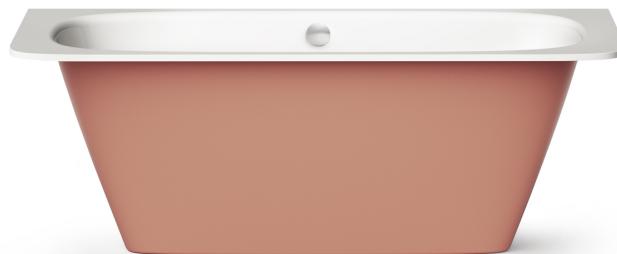

Smart 170 AD

TEHNILINE INFORMATSIOON

Mõõt: 1700 x 750 mm, h = 600 mm

Tootekoodid: VASMA170AD/01

Materjal: Kivimass

Kaal: 96 kg

Värv: Glossy Alpine White / Glossy Clay

Maht: 250 l

Valikuline:

Plastikust kroomitud ära/ülevool: SIFVPAA80/00

Plastikust mustast metallist äravool/ülevool:
SIFVPAA80/01

TEHNILISED JOONISED

- LV Ieteicamā grīdas drenāžas zona
- LT kanalizācijas ievado montavimo grindyse zona
- EE Soovitustlik põranda дренаazi asukoht
- EN Suggested floor drainage area
- RU Рекомендуемое место расположения дренажа в полу
- UA Зона підключення каналізації, що рекомендується
- PL Sugerowany obszar дренаżu