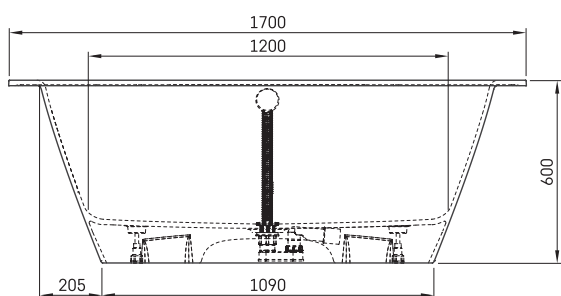

Smart 170 AD

TEHNILINE INFORMATSIOON

Mõõt: 1700 x 750 mm, h = 600 mm

Tootekoodid: VASMA170AD/01

Materjal: Kivimass

Kaal: 96 kg

Värv: Glossy Alpine White / Glossy Clay

Maht: 250 l

Valikuline:

Plastikust kroomitud ära/ülevool: SIFVPAA80/00

Plastikust mustast metallist äravool/ülevool:
SIFVPAA80/01

TEHNILISED JOONISED

- LV Ieteicamā grīdas drenāžas zona
- LT kanalizācijas ievado montavimo grindyse zona
- EE Soovitustlik põranda дренаazi asukoht
- EN Suggested floor drainage area
- RU Рекомендуемое место расположения дренажа в полу
- UA Зона підключення каналізації, що рекомендується
- PL Sugerowany obszar дренаżu

- LV Pieļaujams garuma un platuma robežnovirzes: līdz 1 m +/-5mm, virs 1 m -5/+10mm
- LT Leistini gaminio dydžio nuokrypiai 1 m yra +/-5 mm, virš 1 m -5/+10 mm
- EE Mõõtmete lubatud viga pikkuses ja laiuses on 1 m puhul +/-5mm, üle 1 m -5/+10mm
- EN The tolerated error of dimensions for 1 m is +/-5mm, above 1 -5/+10mm
- RU Допустимые изменения границ длины и ширины до 1 м +/-5мм более 1 м -5/+10мм
- UA Можливі зміни довжини та ширини до 1 м +/-5мм, більше 1 м -5/+10мм
- PL Dopuszczalne tolerancje długości i szerokości wynoszą +/-5 mm dla wymiarów do 1 m i +/-10 mm dla wymiarów powyżej 1 m.