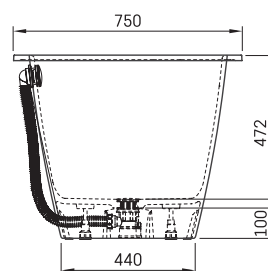

Smart 170 AD

TEHNILINE INFORMATSIOON

Mõõt: 1700 x 750 mm, h = 600 mm

Tootekoodid: VASMA170AD/01

Materjal: Kivimass

Kaal: 96 kg

Värv: Glossy Alpine White / Glossy Clay

Maht: 250 l

Valikuline:

Plastikust kroomitud ära/ülevool: SIFVPAA80/00

Plastikust mustast metallist äravool/ülevool:
SIFVPAA80/01

TEHNILISED JOONISED

- LV Ieteicamā grīdas drenāžas zona
- LT kanalizācijas ievado montavimo grindyse zona
- EE Soovitustlik põranda дренаazi asukoht
- EN Suggested floor drainage area
- RU Рекомендуемое место расположения дренажа в полу
- UA Зона підключення каналізації, що рекомендується
- PL Sugerowany obszar дренаżu

- LV Pieļaujams garuma un platuma robežnovirzes: līdz 1 m +/-5mm, virs 1 m -5/+10mm
- LT Leistini gaminio dydžio nuokrypiai 1 m yra +/-5 mm, virš 1 m -5/+10 mm
- EE Mõõtmete lubatud viga pikkuses ja laiuses on 1 m puhul +/-5mm, üle 1 m -5/+10mm
- EN The tolerated error of dimensions for 1 m is +/-5mm, above 1 -5/+10mm
- RU Допустимые изменения границ длины и ширины до 1 м +/-5мм более 1 м -5/+10мм
- UA Можливі зміни довжини та ширини до 1 м +/-5мм, більше 1 м -5/+10мм
- PL Dopuszczalne tolerancje długości i szerokości wynoszą +/-5 mm dla wymiarów do 1 m i +/-10 mm dla wymiarów powyżej 1 m.