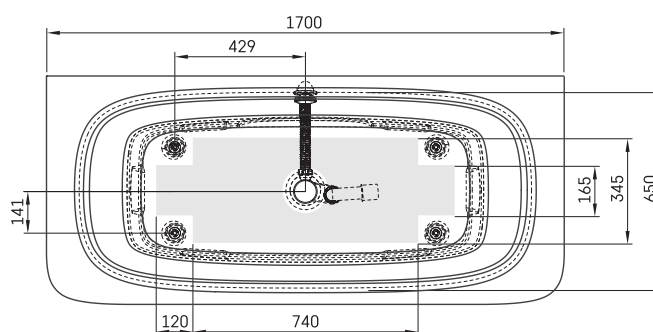

Smart 170 AD

TEHNILINE INFORMATSIOON

Mõõt: 1700 x 750 mm, h = 600 mm

Tootekoodid: VASMA170AD/01

Materjal: Kivimass

Kaal: 96 kg

Värv: Glossy Alpine White / Glossy Clay

Maht: 250 l

Valikuline:

Plastikust kroomitud ära/ülevool: SIFVPAA80/00

Plastikust mustast metallist äravool/ülevool:
SIFVPAA80/01

TEHNILISED JOONISED

- LV Ieteicamā grīdas drenāžas zona
- LT kanalizācijas ievado montavimo grindyse zona
- EE Soovitustlik põranda дренаazi asukoht
- EN Suggested floor drainage area
- RU Рекомендуемое место расположения дренажа в полу
- UA Зона підключення каналізації, що рекомендується
- PL Sugerowany obszar дренаżu

- LV Pieļaujams garuma un platuma robežnovirzes: līdz 1 m +/-5mm, virs 1 m -5/+10mm
- LT Leistini gaminio dydžio nuokrypiai 1 m yra +/-5 mm, virš 1 m -5/+10 mm
- EE Mõõtmete lubatud viga pikkuses ja laiuses on 1 m puhul +/-5mm, üle 1 m -5/+10mm
- EN The tolerated error of dimensions for 1 m is +/-5mm, above 1 -5/+10mm
- RU Допустимые изменения границ длины и ширины до 1 м +/-5мм более 1 м -5/+10мм
- UA Можливі зміни довжини та ширини до 1 м +/-5мм, більше 1 м -5/+10мм
- PL Dopuszczalne tolerancje długości i szerokości wynoszą +/-5 mm dla wymiarów do 1 m i +/-10 mm dla wymiarów powyżej 1 m.