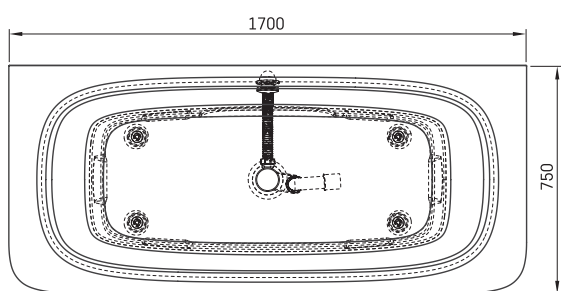

Smart 170 AD

TEHNILINE INFORMATSIOON

Mõõt: 1700 x 750 mm, h = 600 mm

Tootekoodid: VASMA170AD/01

Materjal: Kivimass

Kaal: 96 kg

Värv: Glossy Alpine White / Glossy Clay

Maht: 250 l

Valikuline:

Plastikust kroomitud ära/ülevool: SIFVPAA80/00

Plastikust mustast metallist äravool/ülevool:
SIFVPAA80/01

TEHNILISED JOONISED

- LV Ieteicamā grīdas drenāžas zona
- LT kanalizācijas ievado montavimo grindyse zona
- EE Soovitustlik põranda дренаazi asukoht
- EN Suggested floor drainage area
- RU Рекомендуемое место расположения дренажа в полу
- UA Зона підключення каналізації, що рекомендується
- PL Sugerowany obszar дренаżu

- LV Pieļaujams garuma un platuma robežnovirzes: līdz 1 m +/-5mm, virs 1 m -5/+10mm
- LT Leistini gaminio dydžio nuokrypiai 1 m yra +/-5 mm, virš 1 m -5/+10 mm
- EE Mõõtmete lubatud viga pikkuses ja laiuses on 1 m puhul +/-5mm, üle 1 m -5/+10mm
- EN The tolerated error of dimensions for 1 m is +/-5mm, above 1 -5/+10mm
- RU Допустимые изменения границ длины и ширины до 1 м +/-5мм более 1 м -5/+10мм
- UA Можливі зміни довжини та ширини до 1 м +/-5мм, більше 1 м -5/+10мм
- PL Dopuszczalne tolerancje długości i szerokości wynoszą +/-5 mm dla wymiarów do 1 m i +/-10 mm dla wymiarów powyżej 1 m.