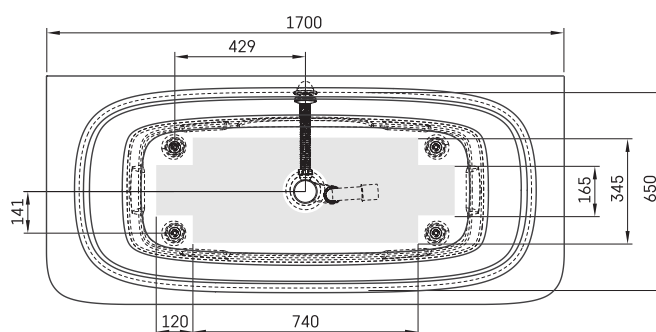

Smart 170 AD

TEHNILINE INFORMATSIOON

Mõõt: 1700 x 750 mm, h = 600 mm

Tootekoodid: VASMA170AD/00

Materjal: Kivimass

Kaal: 96 kg

Värv: Glossy Alpine White

Maht: 250 l

Valikuline:

Plastikust kroomitud ära/ülevool: SIFVPAA80/00

Plastikust mustast metallist äravool/ülevool:
SIFVPAA80/01

TEHNILISED JOONISED

- LV Ieteicamā grīdas drenāžas zona
- LT kanalizācijas ievado montavimo grindyse zona
- EE Soovitavlik põranda dreenaazi asukoht
- EN Suggested floor drainage area
- RU Рекомендуемое место расположения дренажа в полу
- UA Зона підключення каналізації, що рекомендується
- PL Sugerowany obszar drenażu

- LV Pieļaujamās garuma un platuma robežnovirzes: līdz 1 m +/-5mm, virs 1 m -5/+10mm
- LT Leistini gaminio dydžio nuokrypiai 1m yra +/-5 mm, virš 1 m -5/+10 mm
- EE Mõõtmete lubatud viga pikkuses ja laiuses on 1m puhul +/-5mm, üle 1m -5/+10mm
- EN The tolerated error of dimensions for 1m is +/-5mm, above 1 -5/+10mm
- RU Допустимые изменения границ длины и ширины до 1м +/-5мм более 1м -5/+10мм
- UA Можливі зміни довжини та ширини до 1 м +/-5 мм, більше 1 м -5/+10 мм
- PL Dopuszczalne tolerancje długości i szerokości wynoszą +/-5 mm dla wymiarów do 1 m i +/-10 mm dla wymiarów powyżej 1 m.