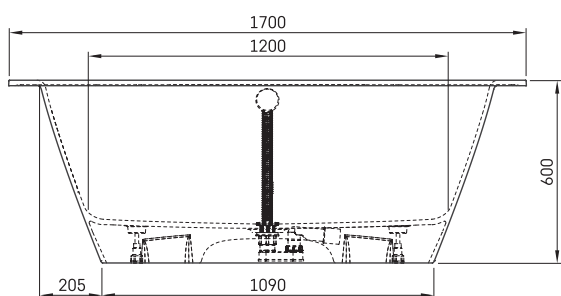

Smart 170 AD

TEHNILINE INFORMATSIOON

Mõõt: 1700 x 750 mm, h = 600 mm

Tootekoodid: VASMA170AD/00

Materjal: Kivimass

Kaal: 96 kg

Värv: Glossy Alpine White

Maht: 250 l

Valikuline:

Plastikust kroomitud ära/ülevool: SIFVPAA80/00

Plastikust mustast metallist äravool/ülevool:
SIFVPAA80/01

TEHNILISED JOONISED

- LV Ieteicamā grīdas drenāžas zona
- LT kanalizācijas ievado montavimo grindyse zona
- EE Soovitavlik põranda dreenaazi asukoht
- EN Suggested floor drainage area
- RU Рекомендуемое место расположения дренажа в полу
- UA Зона підключення каналізації, що рекомендується
- PL Sugerowany obszar drenażu

- LV Pieļaujamās garuma un platuma robežnovirzes: līdz 1 m +/-5mm, virs 1 m -5/+10mm
- LT Leistini gaminio dydžio nuokrypiai 1m yra +/-5 mm, virš 1 m -5/+10 mm
- EE Mõõtmete lubatud viga pikkuses ja laiuses on 1m puhul +/-5mm, üle 1m -5/+10mm
- EN The tolerated error of dimensions for 1m is +/-5mm, above 1 -5/+10mm
- RU Допустимые изменения границ длины и ширины до 1м +/-5мм более 1м -5/+10мм
- UA Можливі зміни довжини та ширини до 1 м +/-5 мм, більше 1 м -5/+10 мм
- PL Dopuszczalne tolerancje długości i szerokości wynoszą +/-5 mm dla wymiarów do 1 m i +/-10 mm dla wymiarów powyżej 1 m.