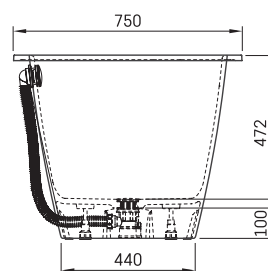

Smart 170 AD

TEHNILINE INFORMATSIOON

Mõõt: 1700 x 750 mm, h = 600 mm

Tootekoodid: VASMA170AD/00

Materjal: Kivimass

Kaal: 96 kg

Värv: Glossy Alpine White

Maht: 250 l

Valikuline:

Plastikust kroomitud ära/ülevool: SIFVPAA80/00

Plastikust mustast metallist äravool/ülevool:
SIFVPAA80/01

TEHNILISED JOONISED

- LV Ieteicamā grīdas drenāžas zona
- LT kanalizācijas ievado montavimo grindyse zona
- EE Soovitavlik põranda dreenaazi asukoht
- EN Suggested floor drainage area
- RU Рекомендуемое место расположения дренажа в полу
- UA Зона підключення каналізації, що рекомендується
- PL Sugerowany obszar drenażu

- LV Pieļaujamās garuma un platuma robežnovirzes: līdz 1 m +/-5mm, virs 1 m -5/+10mm
- LT Leistini gaminio dydžio nuokrypiai 1m yra +/-5 mm, virš 1 m -5/+10 mm
- EE Mõõtmete lubatud viga pikkuses ja laiuses on 1m puhul +/-5mm, üle 1m -5/+10mm
- EN The tolerated error of dimensions for 1m is +/-5mm, above 1 -5/+10mm
- RU Допустимые изменения границ длины и ширины до 1м +/-5мм более 1м -5/+10мм
- UA Можливі зміни довжини та ширини до 1 м +/-5 мм, більше 1 м -5/+10 мм
- PL Dopuszczalne tolerancje długości i szerokości wynoszą +/-5 mm dla wymiarów do 1 m i +/-10 mm dla wymiarów powyżej 1 m.