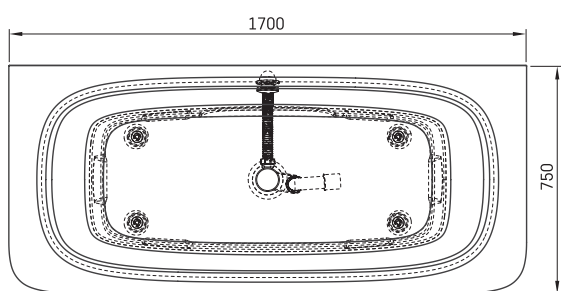

Smart 170 AD

TEHNILINE INFORMATSIOON

Mõõt: 1700 x 750 mm, h = 600 mm

Tootekoodid: VASMA170AD/00

Materjal: Kivimass

Kaal: 96 kg

Värv: Glossy Alpine White

Maht: 250 l

Valikuline:

Plastikust kroomitud ära/ülevool: SIFVPAA80/00

Plastikust mustast metallist äravool/ülevool:
SIFVPAA80/01

TEHNILISED JOONISED

- LV Ieteicamā grīdas drenāžas zona
- LT kanalizācijas ievado montavimo grindyse zona
- EE Soovitavlik põranda dreenaazi asukoht
- EN Suggested floor drainage area
- RU Рекомендуемое место расположения дренажа в полу
- UA Зона підключення каналізації, що рекомендується
- PL Sugerowany obszar drenażu

- LV Pieļaujamās garuma un platuma robežnovirzes: līdz 1 m +/-5mm, virs 1 m -5/+10mm
- LT Leistini gaminio dydžio nuokrypiai 1m yra +/-5 mm, virš 1 m -5/+10 mm
- EE Mõõtmete lubatud viga pikkuses ja laiuses on 1m puhul +/-5mm, üle 1m -5/+10mm
- EN The tolerated error of dimensions for 1m is +/-5mm, above 1 -5/+10mm
- RU Допустимые изменения границ длины и ширины до 1м +/-5мм более 1м -5/+10мм
- UA Можливі зміни довжини та ширини до 1 м +/-5 мм, більше 1 м -5/+10 мм
- PL Dopuszczalne tolerancje długości i szerokości wynoszą +/-5 mm dla wymiarów do 1 m i +/-10 mm dla wymiarów powyżej 1 m.